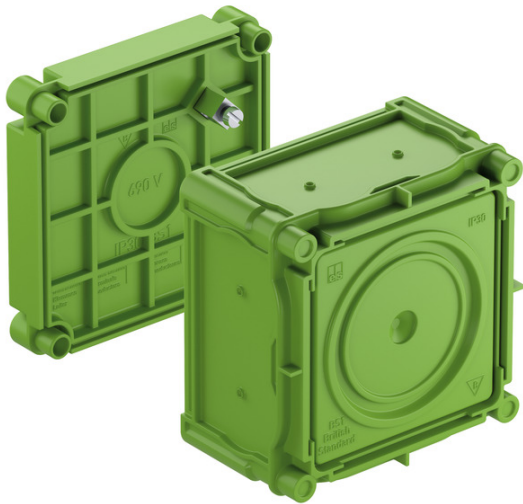

Inbouwdoos voor schakelmateriaal

BS 1-K

BS 1-K

Inbouwdoos voor schakelmateriaal

Artikelnummer: 98770101

Afmetingen: 86 x 86 x 60 mm

Inbouwdoos voor schakelmateriaal, 1-gang-box bij de inbouwdoos voor schakelmateriaal "British Standard", schroefafstand 60,3 mm (2 3/8 inch.), met beschermingsgraad IP30, nominale isolatiespanning: 400V AC, halogeenvrij

kleef- of spijkerbevestiging, membraan voor gaten, afdichtingsbereik M16 - M32, geschikt voor steunstangen

Meegeleverd toebehoren:
Aardingschroef

Technische gegevens

Elektrische eigenschappen

Doorslagspanning AC:	400 V
Beschermingsgraad:	IP30
Geschikt voor:	Betonbouw
UL Type Rating:	9.g.

Kleuren

Kleur onderbak:	groen
Kleur deksel:	groen

Afmetingen

Breedte:	86 mm
Lengte:	86 mm
Hoogte:	60 mm
Inwendige lengte:	68 mm
Inwendige breedte:	68 mm
Inwendige hoogte:	37 mm
Gewicht:	0.075 kg

Materiaal eigenschappen