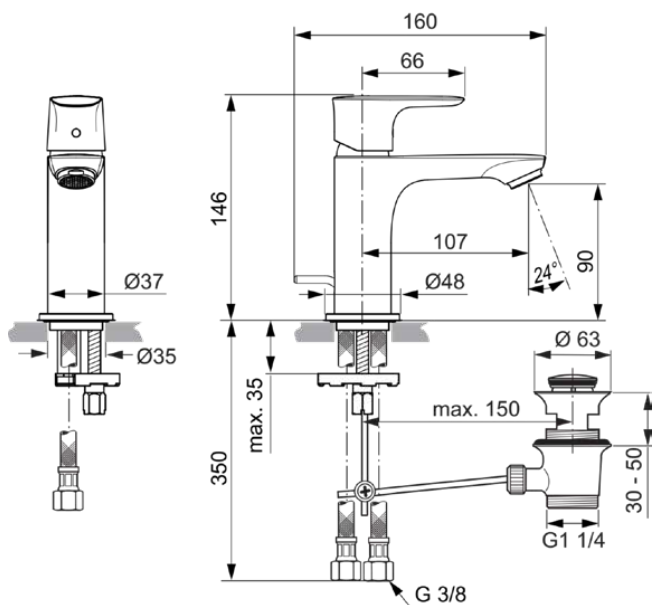

CONNECT AIR

A7007A2

CONNECT AIR | Wastafelmengkraan 48x160x146 mm, 107 mm sprong uitloop in brushed gold afwerking, 5 l/min (3 bar), met waste | EasyFix, Ecoflow, EPD, PVD technologie

Afbeelding & technische tekening

Algemene informatie

Productcategorie:	Wastafelmengkranen
Producttype:	Wastafelmengkraan
Merk:	Ideal Standard
Collectie:	CONNECT AIR
Ontwerper:	Ideal Standard
Colour:	A2 - Brushed Gold
Afwerking van het oppervlak:	satijn
Hoogte (mm):	146
Breedte (mm):	48
Lengte / sprong (mm):	160
Bevestigingswijze:	EasyFix
Nettogewicht (kg):	1.30
EAN-code:	4015413347235

Normen:	EN 248 DIN 4109-1 EN 817
Naam van het KIWA-certificaat:	K99067
Naam van het BGCC-certificaat:	14-NURVSPSRB-4110
Aansluitdraad van de straalregelaar:	

Product specificaties

Aantal rozetten:	1
Aantal grepen:	1
BlueStart technologie:	Nee
Kleurcode:	A2
Kleuromschrijving:	brushed gold
Cool Body Technologie:	Nee
DVGW intrinsiek veilig:	Nee
Toepassing greep:	Volume & temperatuurregeling
Positie greep:	Bovenkant
Ideal Pure technologie:	Nee
Met kettingoog:	Nee
Geïntegreerde elektronica:	Nee

CONNECT AIR

A7007A2

CONNECT AIR | Wastafelmengkraan 48x160x146 mm, 107 mm sprong uitloop in brushed gold afwerking, 5 l/min (3 bar), met waste | EasyFix, Ecoflow, EPD, PVD technologie

Product specificaties