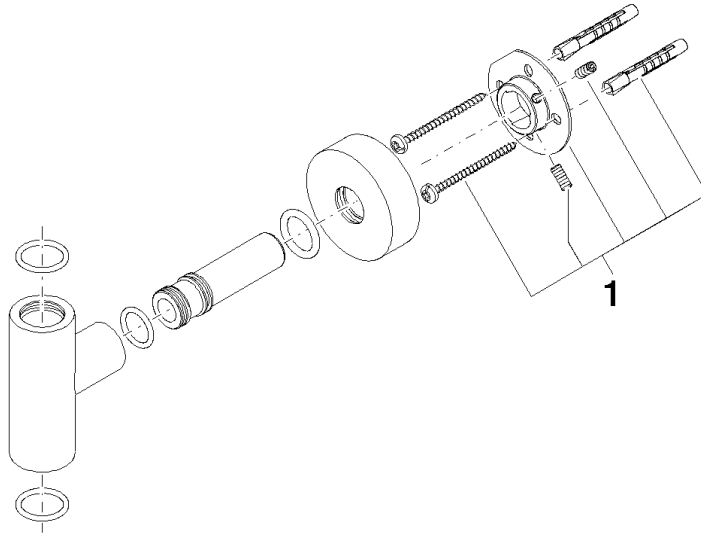

Befestigung für Brause Stand T-Stück - Champagne gebürstet (22kt Gold)

90 17 11 037 00

Befestigung für Brause Stand T-Stück - Champagne gebürstet (22kt Gold)

90 17 11 037 00

Befestigung für Brause Stand T-Stück - Champagne gebürstet (22kt Gold)

90 17 11 037 00

Befestigung für Brause Stand T-Stück - Champagne gebürstet (22kt Gold)

90 17 11 037 00

Befestigung für Brause Stand T-Stück - Champagne gebürstet (22kt Gold)

90 17 11 037 00

Ersatzteilstückliste

Nr.	Artikelnummer	Benennung	Verbaumenge	Lieferzeit
	05 17 20 707 00 90	Befestigungssatz 50 x 50 x 10 mm -	1	2