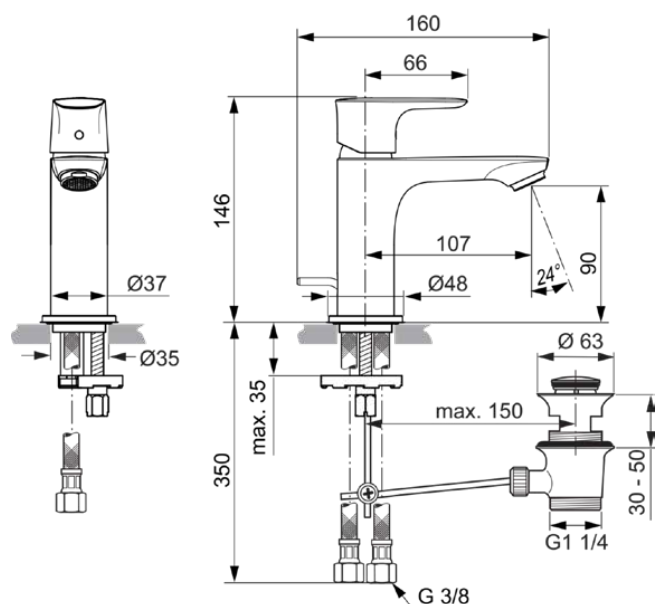

CONNECT AIR

A7007A5

CONNECT AIR | Wastafelmengkraan 48x160x146 mm, 107 mm sprong uitloop in magnetic grey afwerking, 5 l/min (3 bar), met waste | EasyFix, Ecoflow, EPD, PVD technologie

Afbeelding & technische tekening

Algemene informatie

Productcategorie:	Wastafelmengkranen
Producttype:	Wastafelmengkraan
Merk:	Ideal Standard
Collectie:	CONNECT AIR
Ontwerper:	Ideal Standard
Colour:	A5 - Magnetic Grey
Afwerking van het oppervlak:	satijn
Hoogte (mm):	146
Breedte (mm):	48
Lengte / sprong (mm):	160
Bevestigingswijze:	EasyFix
Nettogewicht (kg):	1.30
EAN-code:	4015413347983

Normen:	EN 248 DIN 4109-1 EN 817
Naam van het KIWA-certificaat:	K99067
Naam van het BGCC-certificaat:	14-NURVSPSRB-4110
Aansluitdraad van de straalregelaar:	

Product specificaties

Aantal rozetten:	1
Aantal grepen:	1
BlueStart technologie:	Nee
Kleurcode:	A5
Kleuromschrijving:	magnetic grey
Cool Body Technologie:	Nee
DVGW intrinsiek veilig:	Nee
Toepassing greep:	Volume & temperatuurregeling
Positie greep:	Bovenkant
Ideal Pure technologie:	Nee
Met kettingoog:	Nee
Geïntegreerde elektronica:	Nee

CONNECT AIR

A7007A5

CONNECT AIR | Wastafelmengkraan 48x160x146 mm, 107 mm sprong uitloop in magnetic grey afwerking, 5 l/min (3 bar), met waste | EasyFix, Ecoflow, EPD, PVD technologie

Product specificaties