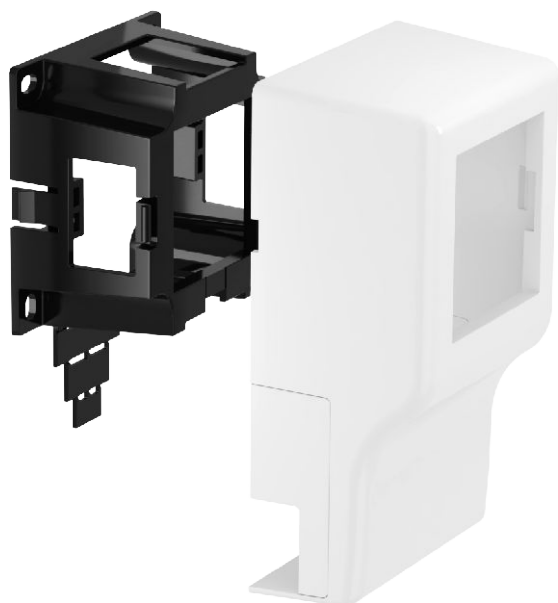

Artikelnr. 6154893

Apparatuurdrager 1-voudig voor montage op WDK-wand- en plafondgoten van het type WDK 12022, WDK 15030, WDK15040 en WDK 20050. De apparatuurdrager is uitsluitend geschikt voor de opname van Module 45-apparaten.

**PC** Polycarbonaat

## Stamgegevens

Bestelnr.	6154893
Type	WDK GT1M45RW
Dimensie	74x127x47
Kleur	zuiver wit
RAL-nummer	9010
Materiaal	Polycarbonaat
Materiaal-afk.	PC
Kleinste verkoop-eenheid (VG)	1 Stuk
Gewicht	6,00 kg/100 st.