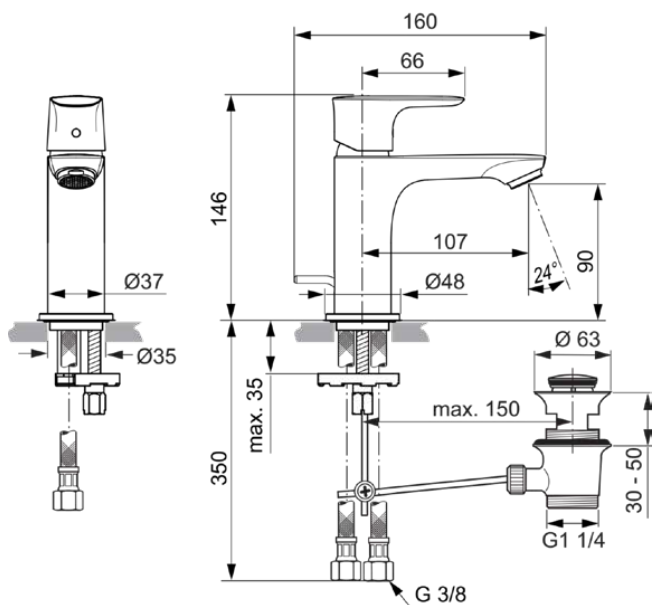

CONNECT AIR

A7007GN

CONNECT AIR | Wastafelmengkraan 48x160x146 mm, 107 mm sprong uitloop in Silver Storm afwerking, 5 l/min (3 bar), met waste | EasyFix, Ecoflow, EPD, PVD technologie

Afbeelding & technische tekening

Algemene informatie

Productcategorie:	Wastafelmengkranen
Producttype:	Wastafelmengkraan
Merk:	Ideal Standard
Collectie:	CONNECT AIR
Ontwerper:	Ideal Standard
Colour:	GN - Silver Storm
Afwerking van het oppervlak:	satijn
Hoogte (mm):	146
Breedte (mm):	48
Lengte / sprong (mm):	160
Bevestigingswijze:	EasyFix
Nettogewicht (kg):	1.30
EAN-code:	4015413347297

Normen:	EN 248 DIN 4109-1 EN 817
Naam van het KIWA-certificaat:	K99067
Naam van het BGCC-certificaat:	14-NURVSPSRB-4110
Aansluitdraad van de straalregelaar:	

Product specificaties

Aantal rozetten:	1
Aantal grepen:	1
BlueStart technologie:	Nee
Kleurcode:	GN
Kleuromschrijving:	Silver Storm
Cool Body Technologie:	Nee
DVGW intrinsiek veilig:	Nee
Toepassing greep:	Volume & temperatuurregeling
Positie greep:	Bovenkant
Ideal Pure technologie:	Nee
Met kettingoog:	Nee
Geïntegreerde elektronica:	Nee