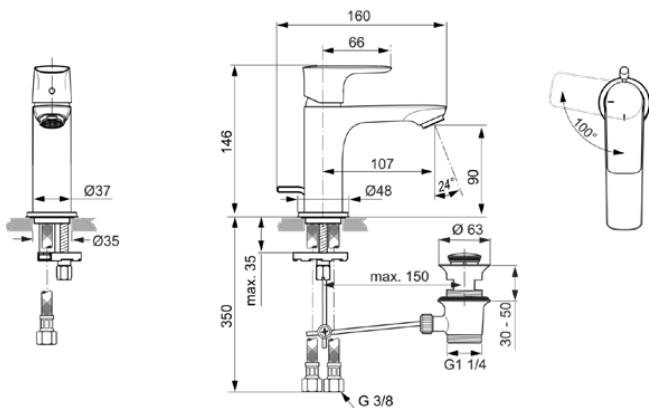

## A7008A2

CONNECT AIR | Wastafelmengkraan 48x160x146 mm, 107 mm sprong uitloop in brushed gold afwerking, 5 l/min (3 bar), met waste | EasyFix, Blue Start technologie, Ecoflow, EPD, PVD technologie

### Algemene informatie

Productcategorie:	Wastafelmengkranen
Producttype:	Wastafelmengkraan
Merk:	Ideal Standard
Collectie:	CONNECT AIR
Ontwerper:	Ideal Standard
Colour:	A2 - Brushed Gold
Afwerking van het oppervlak:	satijn
Hoogte (mm):	146
Breedte (mm):	48
Lengte / sprong (mm):	160
Bevestigingswijze:	EasyFix
Nettogewicht (kg):	1.30
EAN-code:	4015413347242