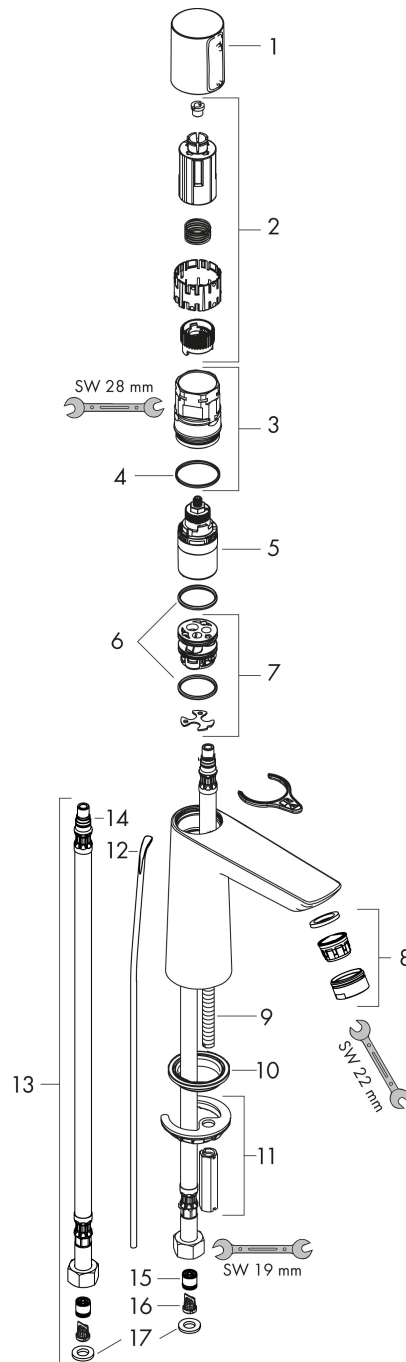

Merk	hansgrohe
Artikelnaam	Talis Select E ééngreeps wastafelmengkraan 110 met PopUp trekwaste
Art.nr.	71750000
Oppervlakte	chrom
Netto prijs	253,36 EUR

Explosietekening voor bouwjaar: >03/18