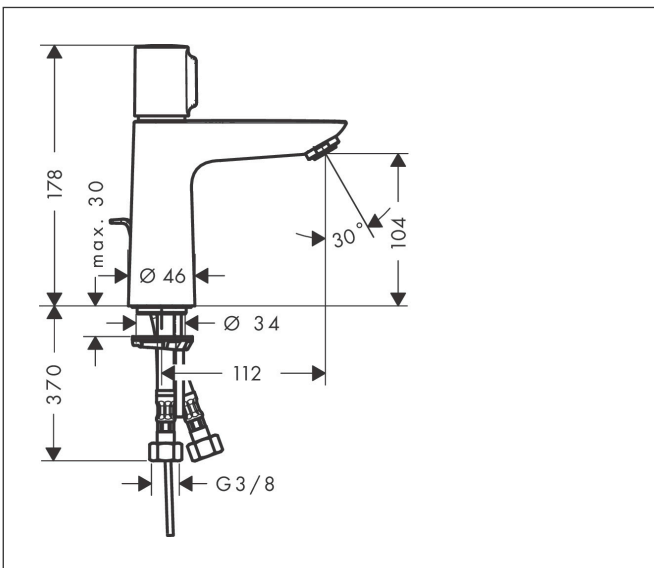

Merk	hansgrohe
Artikelnaam	<b>Talis Select E</b> ééngreeps wastafelmengkraan 110 met PopUp trekwaste
Art.nr.	71750000
Oppervlakte	chrom
Netto prijs	253,36 EUR

## Kenmerken

- ComfortZone: 110
- voorsprong uitloop 112 mm
- uitloophoogte: 104 mm
- greepvariant: met cilinder greep
- vaste uitloop
- straalsoort: normale straal
- maximale doorstroomhoeveelheid bij 3 bar: 5 l/min
- Select kardoos met temperatuurregeling
- pop-up afvoergarnituur G 1 1/4
- materiaal afvoergarnituur: metaal
- EU taxonomie: max 6l/min - draagt substantieel bij aan duurzaamheid

## Maat tekeningen