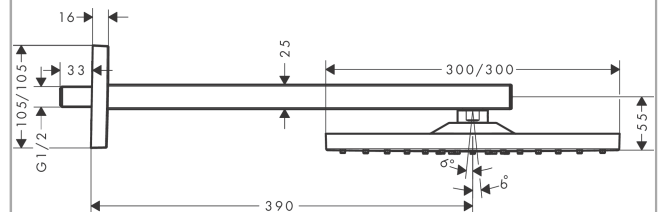

Maattekening