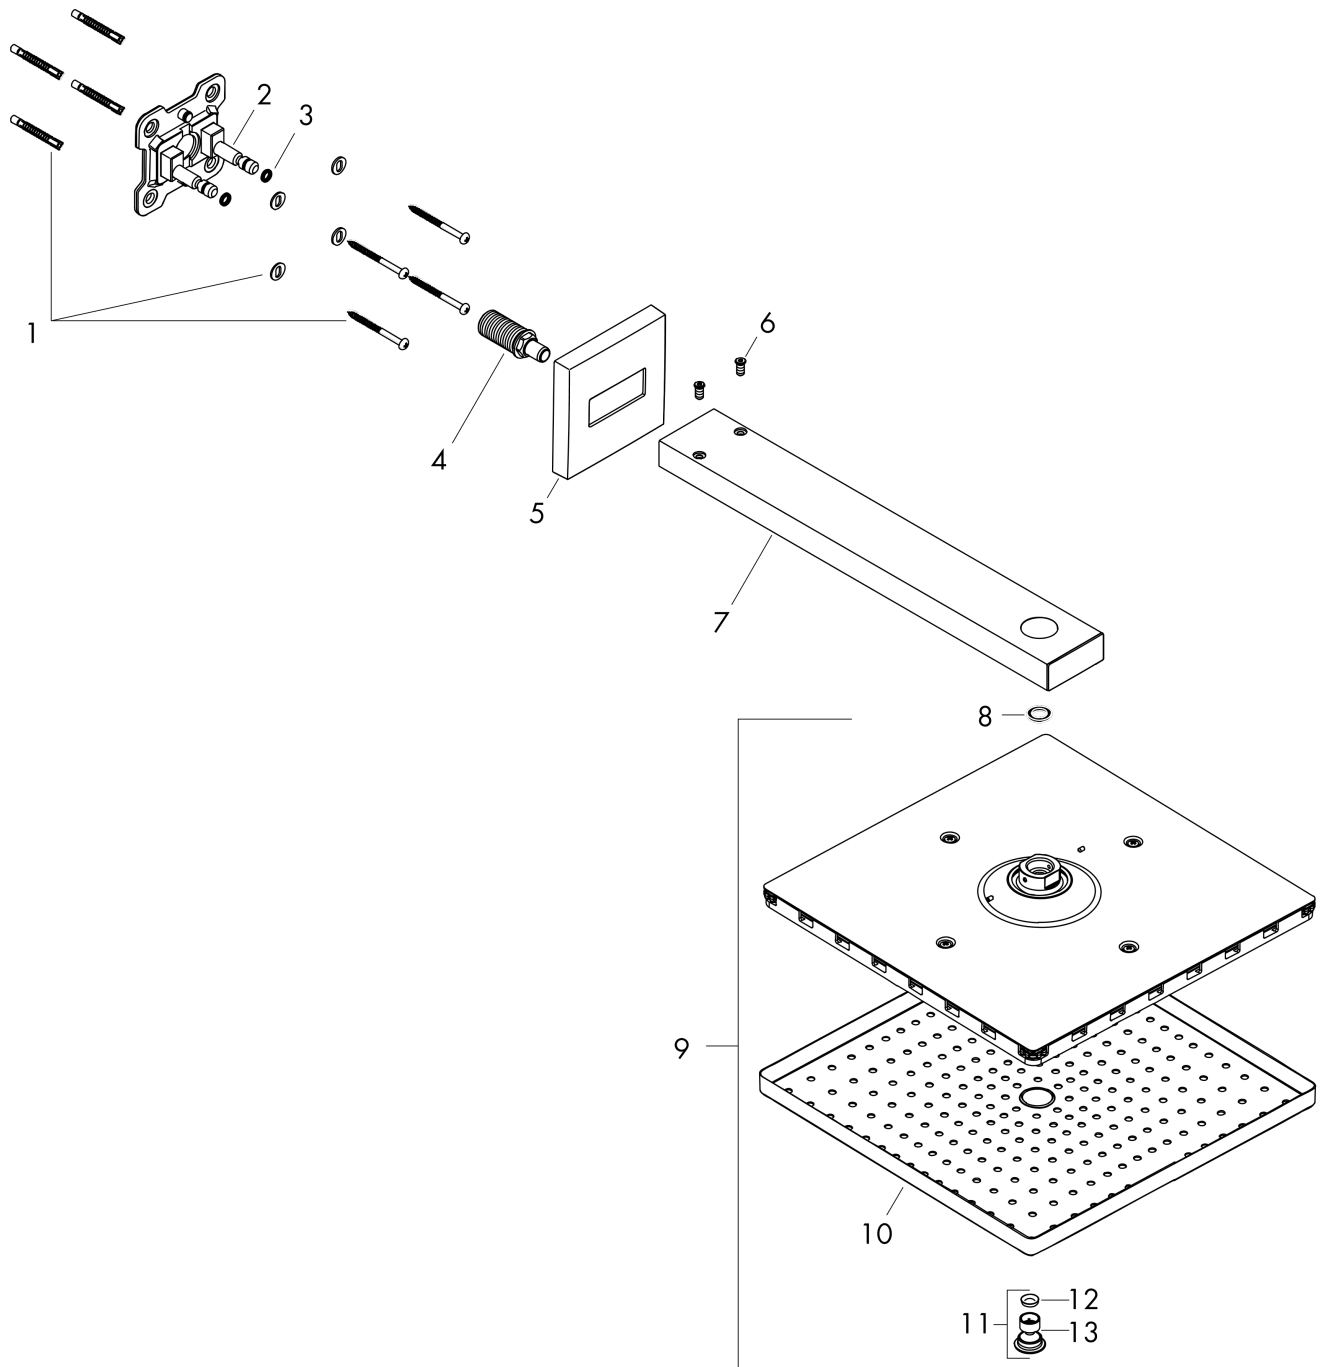

Raindance E
hoofddouche 300 1jet met douche-arm
Finish: **Brushed Black Chrome**   Artikelnummer: **26238340**

Explosietekening

Bouwjaar: >11/19

Raindance E

hoofddouche 300 1jet met douche-arm

Finish: **Brushed Black Chrome** Artikelnummer: **26238340**

Reserveonderdelenlijst

Bouwjaar: >11/19

Regel	Beschrijving	Artikelnummer	Prijs incl. BTW	VE
1	bevestigingsmateriaal	96179000	11,13 €	1
2	muurflans	93441000	55,90 €	1
3	O-ring 6x2	98458000	2,90 €	1
4	aansluiting	93416000	44,65 €	1
5	kap	93126340	51,79 €	1
6	schroef	93431000	8,11 €	1
7	douche-arm	93221340	361,19 €	1
8	dichting	98058000	2,90 €	1
9	Hoofddouche	93230340	780,21 €	1
10	straalschijf compl.	94580340	234,26 €	1
11	AIR ventiel	93127340	44,89 €	1
12	zeef	93128000	-	1
13	O-ring 15x2	98163000	2,90 €	1