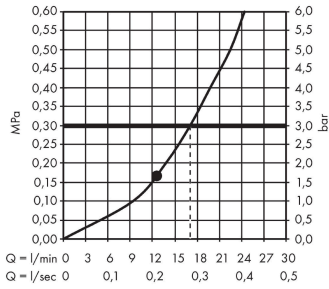

#### Maattekening

**Raindance E**

**hoofddouche 300 1jet met douche-arm**

Finish: **Brushed Black Chrome** Artikelnummer: **26238340**

**Doorstroomdiagram**

De verbruikswaarden werden in overeenstemming met de praktijk met de bijbehorende armaturen (thermostaat/mengkraan/inbouwventiel) gemeten.