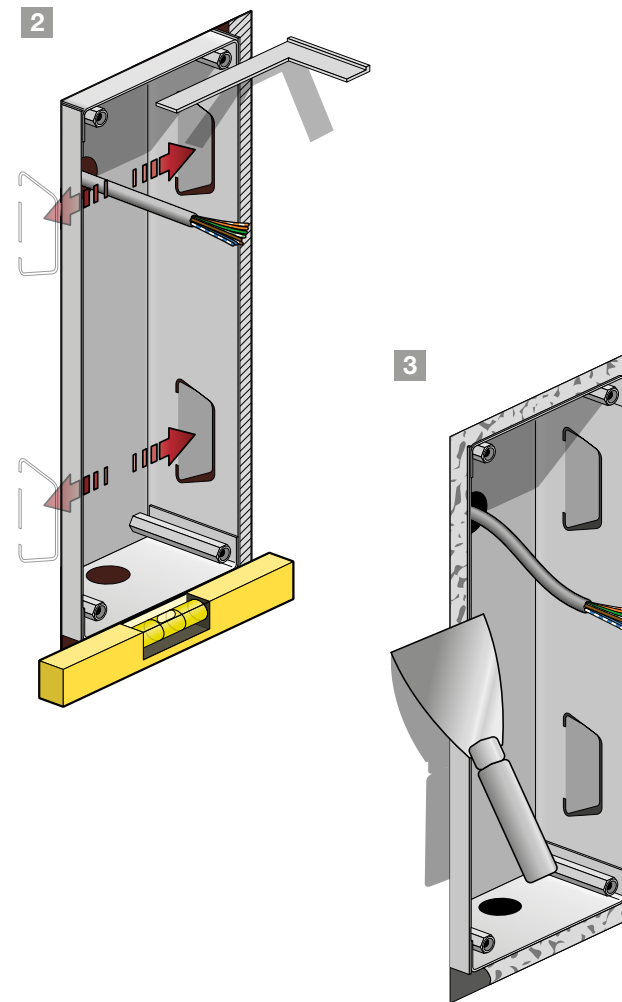

External video unit
550-22011
550-22012

4 year warranty

EN	External video unit for Niko Home Control
NL	Videobuitenpost voor Niko Home Control
FR	Poste extérieur vidéo pour Niko Home Control
DE	Video-Außensprechstelle für Niko Home Control
DK	Videodørtelefon til Niko Home Control
SE	Videodörrstation för Niko Home Control
PL	Zewnętrzna jednostka wideo do Niko Home Control
SK	Vonkajšia video jednotka pre Niko Home Control

Wiring

⚠ 230 V – OFF

Aansluitschema / Schéma de raccordement / Verdrahtung / Tilslutningsskema / Kopplingschema / Ledningstilkopling / Cablaggio / Okablowanie / Inštalácia

⚠ EN - Using this device in a residential environment may cause radio interference
 ⚠ NL - Het gebruik van dit toestel in een residentiële omgeving kan radio-interferentie veroorzaken
 ⚠ FR - L'utilisation de cet appareil dans un environnement résidentiel peut provoquer des interférences radio
 ⚠ DE - Die Verwendung dieses Geräts in einer Wohnumgebung kann Funkstörungen verursachen
 ⚠ DK - Brug af denne enhed i en bolig kan forårsage radiointerferens
 ⚠ SE - Användning av denna enhet i en bostadsmiljö kan ge upphov till radiostörningar
 ⚠ PL - Używanie tego urządzenia w środowisku mieszkalnym może powodować zakłócenia radiowe
 ⚠ SK - Používanie tohto zariadenia v obytných priestoroch môže spôsobiť rušenie rádiových frekvencií

⚠ EN - The nameplate must be installed to ensure good call quality
 ⚠ NL - Het naamplaatje moet geïnstalleerd zijn om een goede oproepkwaliteit te garanderen
 ⚠ FR - La plaque signalétique doit être installée pour assurer une bonne qualité d'appel
 ⚠ DE - Das Namensschild muss installiert sein, um eine gute Gesprächsqualität zu gewährleisten
 ⚠ DK - Navneskiltet skal installeres for at sikre en god opkaldskvalitet
 ⚠ SE - Namnskylten måste installeras för att säkerställa god samtalskvalitet
 ⚠ PL - Tabliczka znamionowa musi być zainstalowana, aby zapewnić dobrą jakość połączenia
 ⚠ SK - Na zaistenie dobrej kvality hovoru je nutné inštalovať štítok