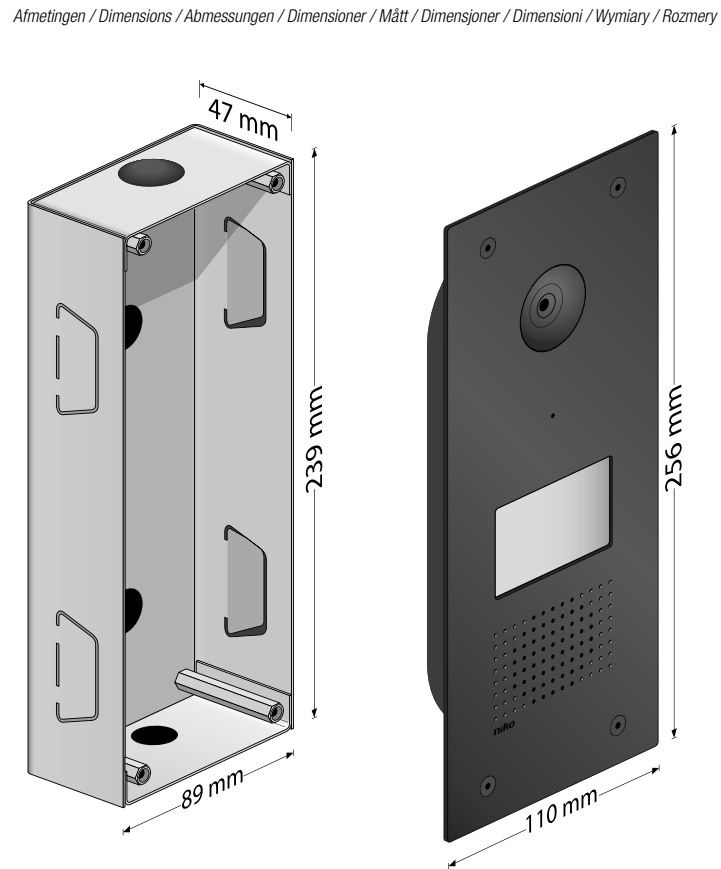

External video unit
550-22011
550-22012

4 year warranty

EN	External video unit for Niko Home Control
NL	Videobuitenpost voor Niko Home Control
FR	Poste extérieur vidéo pour Niko Home Control
DE	Video-Außensprechstelle für Niko Home Control
DK	Videodørtelefon til Niko Home Control
SE	Videodörrstation för Niko Home Control
PL	Zewnętrzna jednostka wideo do Niko Home Control
SK	Vonkajšia video jednotka pre Niko Home Control

Wiring

⚠ 230 V – OFF

Aansluitschema / Schéma de raccordement / Verdrahtung / Tilslutningsskema / Kopplingschema / Ledningstilkopling / Cablaggio / Okablowanie / Inštalácia

⚠ EN - Using this device in a residential environment may cause radio interference
 ⚠ NL - Het gebruik van dit toestel in een residentiële omgeving kan radio-interferentie veroorzaken
 ⚠ FR - L'utilisation de cet appareil dans un environnement résidentiel peut provoquer des interférences radio
 ⚠ DE - Die Verwendung dieses Geräts in einer Wohnumgebung kann Funkstörungen verursachen
 ⚠ DK - Brug af denne enhed i en bolig kan forårsage radiointerferens
 ⚠ SE - Användning av denna enhet i en bostadsmiljö kan ge upphov till radiostörningar
 ⚠ PL - Używanie tego urządzenia w środowisku mieszkalnym może powodować zakłócenia radiowe
 ⚠ SK - Používanie tohto zariadenia v obytných priestoroch môže spôsobiť rušenie rádiových frekvencií