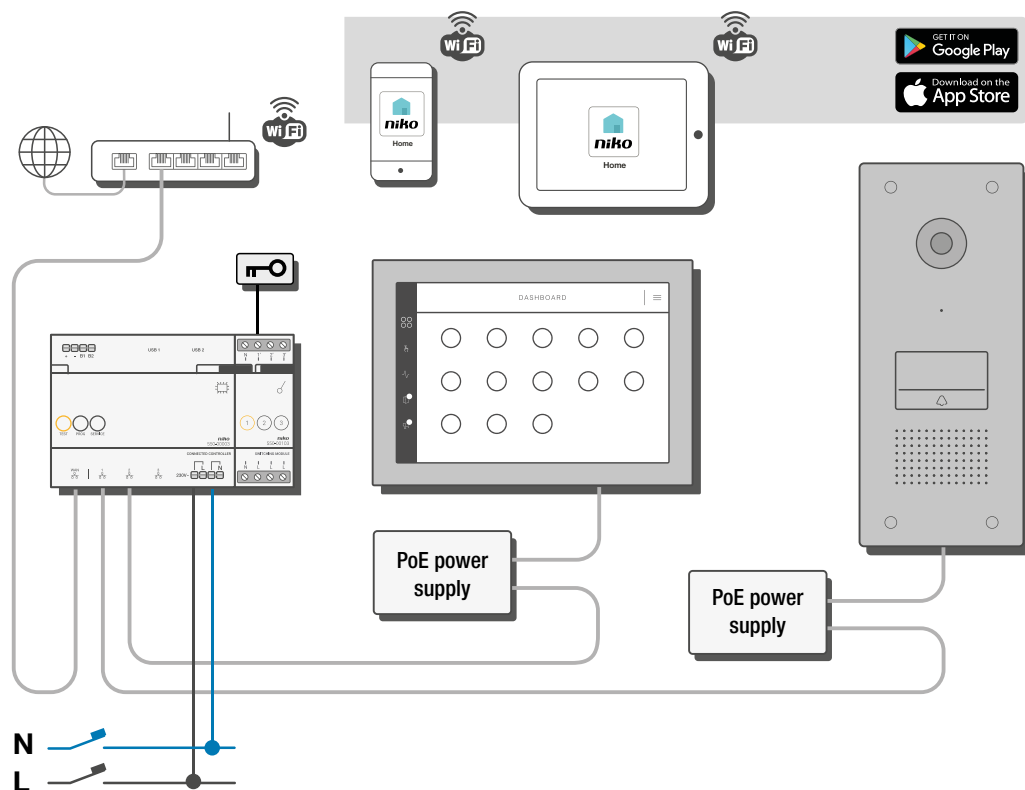

External video unit
550-22011
550-22012

4 year warranty

EN	External video unit for Niko Home Control
NL	Videobuitenpost voor Niko Home Control
FR	Poste extérieur vidéo pour Niko Home Control
DE	Video-Außensprechstelle für Niko Home Control
DK	Videodørtelefon til Niko Home Control
SE	Videodörrstation för Niko Home Control
PL	Zewnętrzna jednostka wideo do Niko Home Control
SK	Vonkajšia video jednotka pre Niko Home Control

Wiring

⚠ 230 V – OFF

Aansluitschema / Schéma de raccordement / Verdrahtung / Tilslutningsskema / Kopplingschema / Ledningstilkopling / Cablaggio / Okablowanie / Inštalácia

⚠ EN - Using this device in a residential environment may cause radio interference
 ⚠ NL - Het gebruik van dit toestel in een residentiële omgeving kan radio-interferentie veroorzaken
 ⚠ FR - L'utilisation de cet appareil dans un environnement résidentiel peut provoquer des interférences radio
 ⚠ DE - Die Verwendung dieses Geräts in einer Wohnumgebung kann Funkstörungen verursachen
 ⚠ DK - Brug af denne enhed i en bolig kan forårsage radiointerferens
 ⚠ SE - Användning av denna enhet i en bostadsmiljö kan ge upphov till radiostörningar
 ⚠ PL - Używanie tego urządzenia w środowisku mieszkalnym może powodować zakłócenia radiowe
 ⚠ SK - Používanie tohto zariadenia v obytných priestoroch môže spôsobiť rušenie rádiových frekvencií

⚠ EN - The nameplate must be installed to ensure good call quality
 ⚠ NL - Het naamplaatje moet geïnstalleerd zijn om een goede oproepkwaliteit te garanderen
 ⚠ FR - La plaque signalétique doit être installée pour assurer une bonne qualité d'appel
 ⚠ DE - Das Namensschild muss installiert sein, um eine gute Gesprächsqualität zu gewährleisten
 ⚠ DK - Navneskiltet skal installeres for at sikre en god opkaldskvalitet
 ⚠ SE - Namnskylten måste installeras för att säkerställa god samtalskvalitet
 ⚠ PL - Tabliczka znamionowa musi być zainstalowana, aby zapewnić dobrą jakość połączenia
 ⚠ SK - Na zaistenie dobrej kvality hovoru je nutné inštalovať štítok