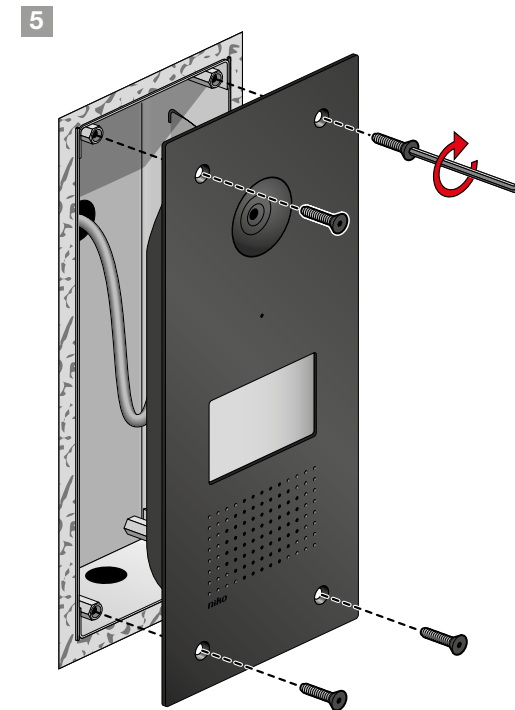

External video unit
550-22011
550-22012

4 year warranty

EN	External video unit for Niko Home Control
NL	Videobuitenpost voor Niko Home Control
FR	Poste extérieur vidéo pour Niko Home Control
DE	Video-Außensprechstelle für Niko Home Control
DK	Videodørtelefon til Niko Home Control
SE	Videodörrstation för Niko Home Control
PL	Zewnętrzna jednostka wideo do Niko Home Control
SK	Vonkajšia video jednotka pre Niko Home Control

Wiring

⚠ 230 V – OFF

Aansluitschema / Schéma de raccordement / Verdrahtung / Tilslutningsskema / Kopplingschema / Ledningstilkopling / Cablaggio / Okablowanie / Inštalácia

⚠ EN - Using this device in a residential environment may cause radio interference
 ⚠ NL - Het gebruik van dit toestel in een residentiële omgeving kan radio-interferentie veroorzaken
 ⚠ FR - L'utilisation de cet appareil dans un environnement résidentiel peut provoquer des interférences radio
 ⚠ DE - Die Verwendung dieses Geräts in einer Wohnumgebung kann Funkstörungen verursachen
 ⚠ DK - Brug af denne enhed i en bolig kan forårsage radiointerferens
 ⚠ SE - Användning av denna enhet i en bostadsmiljö kan ge upphov till radiostörningar
 ⚠ PL - Używanie tego urządzenia w środowisku mieszkalnym może powodować zakłócenia radiowe
 ⚠ SK - Používanie tohto zariadenia v obytných priestoroch môže spôsobiť rušenie rádiových frekvencií

⚠ EN - The nameplate must be installed to ensure good call quality
 ⚠ NL - Het naamplaatje moet geïnstalleerd zijn om een goede oproepkwaliteit te garanderen
 ⚠ FR - La plaque signalétique doit être installée pour assurer une bonne qualité d'appel
 ⚠ DE - Das Namensschild muss installiert sein, um eine gute Gesprächsqualität zu gewährleisten
 ⚠ DK - Navneskiltet skal installeres for at sikre en god opkaldskvalitet
 ⚠ SE - Namnskylten måste installeras för att säkerställa god samtalskvalitet
 ⚠ PL - Tabliczka znamionowa musi być zainstalowana, aby zapewnić dobrą jakość połączenia
 ⚠ SK - Na zaistenie dobrej kvality hovoru je nutné inštalovať štítok