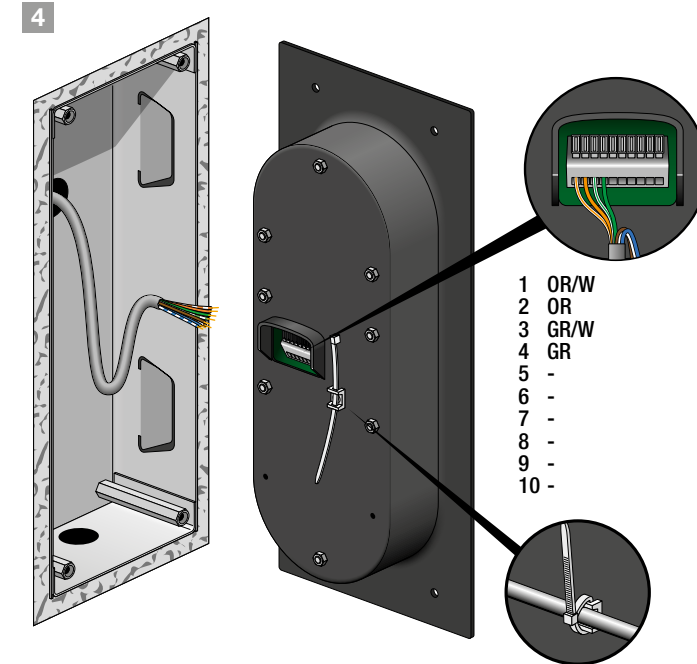

External video unit
550-22011
550-22012

4 year warranty

EN	External video unit for Niko Home Control
NL	Videobuitenpost voor Niko Home Control
FR	Poste extérieur vidéo pour Niko Home Control
DE	Video-Außensprechstelle für Niko Home Control
DK	Videodørtelefon til Niko Home Control
SE	Videodörrstation för Niko Home Control
PL	Zewnętrzna jednostka wideo do Niko Home Control
SK	Vonkajšia video jednotka pre Niko Home Control

Wiring

⚠ 230 V – OFF

Aansluitschema / Schéma de raccordement / Verdrahtung / Tilslutningsskema / Kopplingschema / Ledningstilkopling / Cablaggio / Okablowanie / Inštalácia

⚠ EN - Using this device in a residential environment may cause radio interference
 ⚠ NL - Het gebruik van dit toestel in een residentiële omgeving kan radio-interferentie veroorzaken
 ⚠ FR - L'utilisation de cet appareil dans un environnement résidentiel peut provoquer des interférences radio
 ⚠ DE - Die Verwendung dieses Geräts in einer Wohnumgebung kann Funkstörungen verursachen
 ⚠ DK - Brug af denne enhed i en bolig kan forårsage radiointerferens
 ⚠ SE - Användning av denna enhet i en bostadsmiljö kan ge upphov till radiostörningar
 ⚠ PL - Używanie tego urządzenia w środowisku mieszkalnym może powodować zakłócenia radiowe
 ⚠ SK - Používanie tohto zariadenia v obytných priestoroch môže spôsobiť rušenie rádiových frekvencií

⚠ EN - The nameplate must be installed to ensure good call quality
 ⚠ NL - Het naamplaatje moet geïnstalleerd zijn om een goede oproepkwaliteit te garanderen
 ⚠ FR - La plaque signalétique doit être installée pour assurer une bonne qualité d'appel
 ⚠ DE - Das Namensschild muss installiert sein, um eine gute Gesprächsqualität zu gewährleisten
 ⚠ DK - Navneskiltet skal installeres for at sikre en god opkaldskvalitet
 ⚠ SE - Namnskylten måste installeras för att säkerställa god samtalskvalitet
 ⚠ PL - Tabliczka znamionowa musi być zainstalowana, aby zapewnić dobrą jakość połączenia
 ⚠ SK - Na zaistenie dobrej kvality hovoru je nutné inštalovať štítok