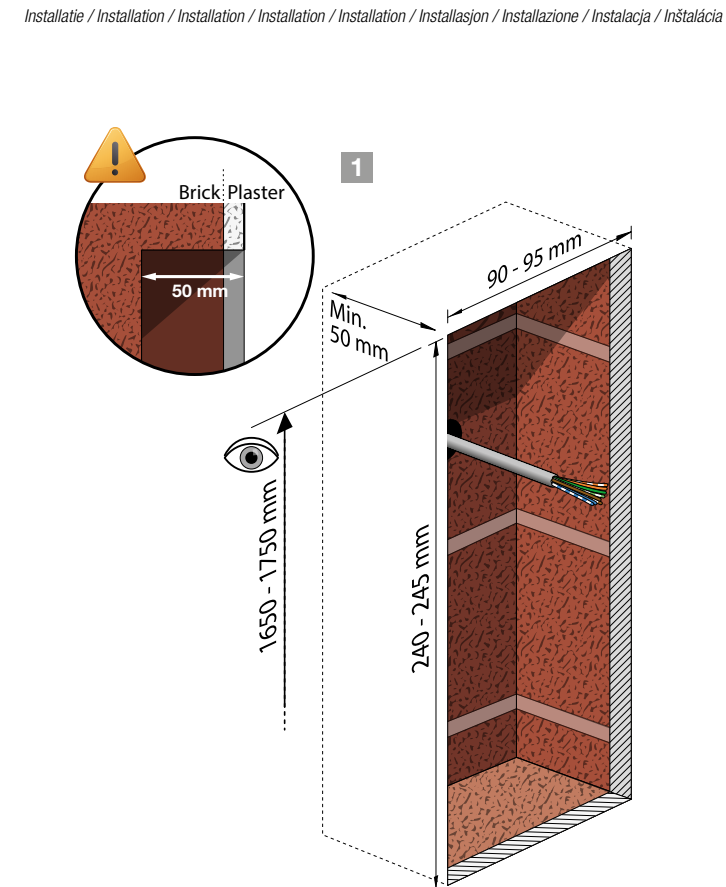

External video unit
550-22011
550-22012

4 year warranty

EN	External video unit for Niko Home Control
NL	Videobuitenpost voor Niko Home Control
FR	Poste extérieur vidéo pour Niko Home Control
DE	Video-Außensprechstelle für Niko Home Control
DK	Videodørtelefon til Niko Home Control
SE	Videodörrstation för Niko Home Control
PL	Zewnętrzna jednostka wideo do Niko Home Control
SK	Vonkajšia video jednotka pre Niko Home Control

Wiring

⚠ 230 V – OFF

Aansluitschema / Schéma de raccordement / Verdrahtung / Tilslutningsskema / Kopplingschema / Ledningstilkopling / Cablaggio / Okablowanie / Inštalácia

⚠ EN - Using this device in a residential environment may cause radio interference
⚠ NL - Het gebruik van dit toestel in een residentiële omgeving kan radio-interferentie veroorzaken
⚠ FR - L'utilisation de cet appareil dans un environnement résidentiel peut provoquer des interférences radio
⚠ DE - Die Verwendung dieses Geräts in einer Wohnumgebung kann Funkstörungen verursachen
⚠ DK - Brug af denne enhed i en bolig kan forårsage radiointerferens
⚠ SE - Användning av denna enhet i en bostadsmiljö kan ge upphov till radiostörningar
⚠ PL - Używanie tego urządzenia w środowisku mieszkalnym może powodować zakłócenia radiowe
⚠ SK - Používanie tohto zariadenia v obytných priestoroch môže spôsobiť rušenie rádiových frekvencií