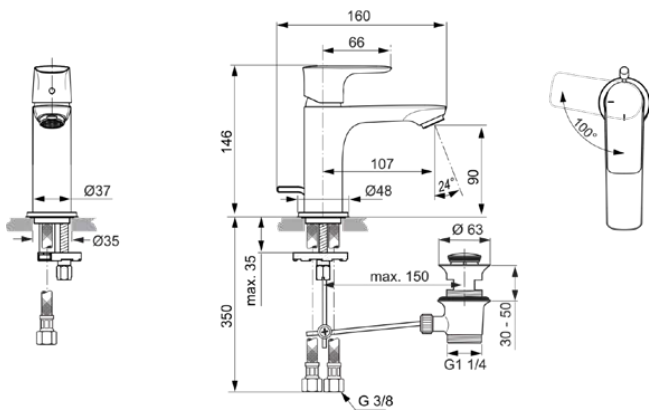

CONNECT AIR

A7008A5

CONNECT AIR | Wastafelmengkraan 48x160x146 mm, 107 mm sprong uitloop in magnetic grey afwerking, 5 l/min (3 bar), met waste | EasyFix, Blue Start technologie, Ecoflow, EPD, PVD technologie

Afbeelding & technische tekening

Algemene informatie

Productcategorie:	Wastafelmengkranen
Producttype:	Wastafelmengkraan
Merk:	Ideal Standard
Collectie:	CONNECT AIR
Ontwerper:	Ideal Standard
Colour:	A5 - Magnetic Grey
Afwerking van het oppervlak:	satijn
Hoogte (mm):	146
Breedte (mm):	48
Lengte / sprong (mm):	160
Bevestigingswijze:	EasyFix
Nettogewicht (kg):	1.30
EAN-code:	4015413347990