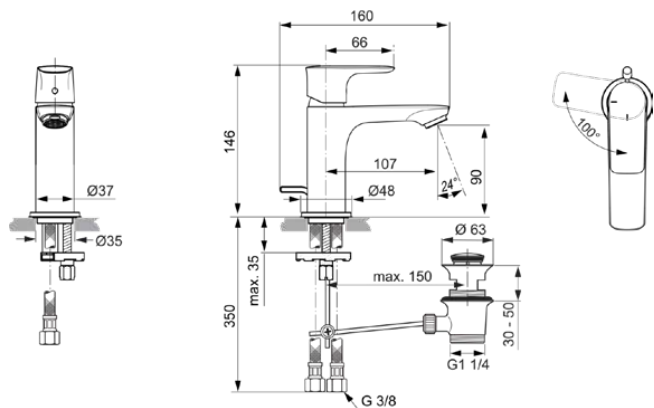

CONNECT AIR

A7008GN

CONNECT AIR | Wastafelmengkraan 48x160x146 mm, 107 mm sprong uitloop in Silver Storm afwerking, 5 l/min (3 bar), met waste | EasyFix, Blue Start technologie, Ecoflow, EPD, PVD technologie

Afbeelding & technische tekening

Algemene informatie

Productcategorie:	Wastafelmengkranen
Producttype:	Wastafelmengkraan
Merk:	Ideal Standard
Collectie:	CONNECT AIR
Ontwerper:	Ideal Standard
Colour:	GN - Silver Storm
Afwerking van het oppervlak:	satijn
Hoogte (mm):	146
Breedte (mm):	48
Lengte / sprong (mm):	160
Bevestigingswijze:	EasyFix
Nettogewicht (kg):	1.30
EAN-code:	4015413347303

Kenmerken

EasyFix

Blue Start technologie

Ecoflow

EPD

PVD technologie

Downloads

- [EPD](#)
- [Declaration of Conformity](#)
- [Installation Guide](#)
- [Spare Parts List](#)

Productnormen & certificeringen

Normen:	EN 248 | DIN 4109-1 | EN 817
Naam van het KIWA-certificaat:	K99067
Naam van het ACS-certificaat:	21 ACC LY 068_223
Naam van het BGCC-certificaat:	14-NURVSPSRB-4110
Aansluitdraad van de straalregelbaar:	

Product specificaties

Aantal rozetten:	1
Aantal grepen:	1
BlueStart technologie:	Ja
Kleurcode:	GN
Kleuomschrijving:	Silver Storm
Cool Body Technologie:	Nee
DVGW intrinsiek veilig:	Nee
Toepassing greep:	Volume & temperatuurregeling
Positie greep:	Bovenkant