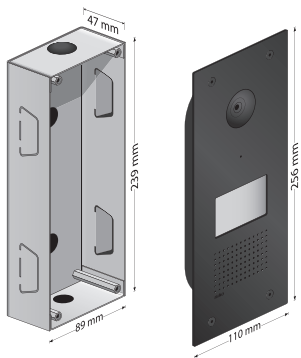

# Videobuitenpost voor Niko Home Control, met 2 verlichte aanraaktoetsen

550-22012

4 jaar  
garantie

Deze ultravlotte videobuitenpost voor inbouw is afgewerkt met een zwarte frontplaat uit geanodiseerd aluminium (3 mm dik). Het toestel heeft een 120° hd-kleurencamera en een te graveren naamplaatje uit plexiglas. De aanraaktoets is onderhoudsvrij en zeer duurzaam. De videobuitenpost wordt geleverd met een inbouwdoos. Deze buitenpost heeft 2 verlichte aanraaktoetsen. Aangezien deze videobuitenpost niet voorzien is van verlichting, raden we aan om hem enkel te gebruiken op voldoende verlichte plaatsen. Op andere plaatsen kies je beter voor de verlichte versie uit ons aanbod. In combinatie met het touchscreen (of smartphone of tablet) als videobinnenpost kan met de videobuitenpost toegangscontrole in een Niko Home Control installatie worden geïntegreerd. Let op: we raden aan om, naast smartphones en/of tablets, minstens één touchscreen te voorzien in elke installatie omdat een bekabeld toestel nu eenmaal betrouwbaarder is dan een mobiel toestel.

## Technische gegevens

Videobuitenpost voor Niko Home Control, met 2 verlichte aanraaktoetsen.

- Functie: • elke niet-geprogrammeerde drukknop kan het licht bedienen, lichtsymbooltje meegeleverd
- aan elke beldrukknop kunnen 2 binnenposten toegewezen worden
- bevestigingstoon bij een druk op de beldrukknop
- materiaal drukknoppen: metaal met vergulde, onderhoudsvrije contacten
- energiezuinige naamvensterverlichting met lange levensduur
- 5 mm dikke, onbreekbare en vandaalbestendige naamplaat in plexiglas
- intern geheugen voor het uitwisselen van data tussen gelijkaardige buitenposten (EEPROM)
- Afmetingen frontplaat: 256 x 110 x 3 mm (HxBxD)
- Afmetingen inbouwdoos: 239 x 89 x 47 mm (HxBxD)
  - 5 MP HD-kleurencamera
  - Lichtgevoeligheid camera: 1 lux
  - Camerahoek: 120°
- Draadtechniek: IP-bekabeling
- Dikte frontplaat: 3 mm aluminium
- Afwerkingskleur: zwart
- Beschermingsgraad: IP53
- Markering: CE

## Afmetingen