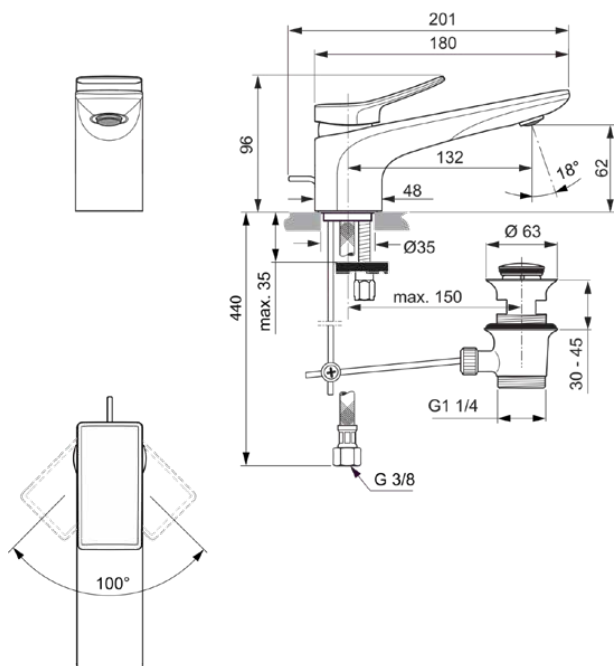

## BC753A2

CONCA | Wastafelmengkraan 48x201x96 mm, 132 mm sprong uitloop in brushed gold afwerking, 5 l/min (3 bar), met waste | EasyFix, Ecoflow, EPD, FirmaFlow, PVD technologie

### Algemene informatie

Productcategorie:	Wastafelmengkranen
Producttype:	Wastafelmengkraan
Merk:	Ideal Standard
Collectie:	CONCA
Ontwerper:	Palomba Serafini Associati
Colour:	A2 - Brushed Gold
Afwerking van het oppervlak:	satijn
Hoogte (mm):	96
Breedte (mm):	48
Lengte / sprong (mm):	201
Bevestigingswijze:	EasyFix
Nettogewicht (kg):	1.62
EAN-code:	3800861085331