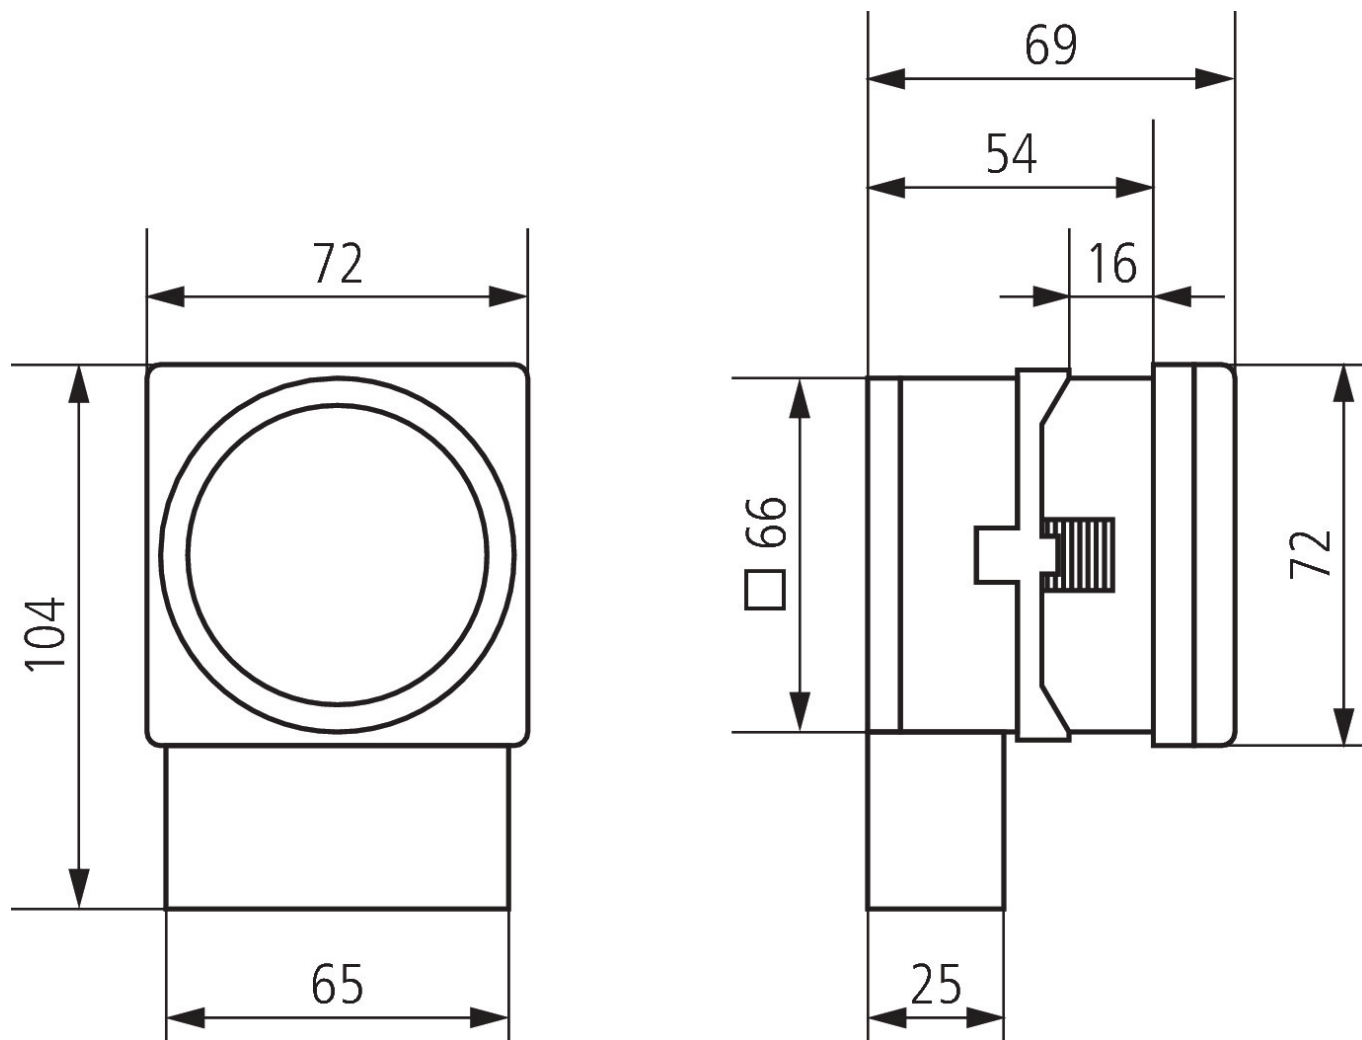

Technische specificaties

TM 179 h	
Beschermingsklasse	II volgens EN 60 730-1
Omgevingstemperatuur	-10°C ... 55°C

Aansluitschema's

Maattekeningen

Accessoires

Snelkoppeling 72 x 72
Artikelnr.: 9070071