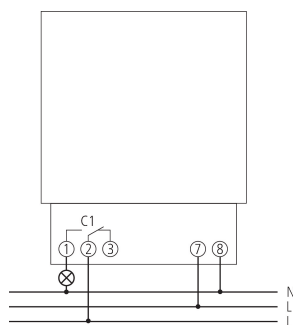

	TM 179 h
Kortste schakeltijd	1,25 min
Programmeerbaar om de	18,5 s
Gangnauwkeurigheid bij 25 °C	Netsynchroon
Soort contact	Wisselcontact
Schakeluitgang	Potentiaalvrij
Standby verbruik	0,9 W
Keurmerk	EMV
Behuizing- en isolatiemateriaal	Tegen hoge temperaturen bestendige, zelfdovende thermoplasten
Beschermingsgraad	IP 20

Technische specificaties

TM 179 h	
Beschermingsklasse	II volgens EN 60 730-1
Omgevingstemperatuur	-10°C ... 55°C

Aansluitschema's

Maattekeningen

Accessoires

Snelkoppeling 72 x 72
Artikelnr.: 9070071