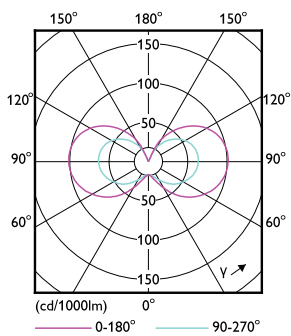

Fotometrische gegevens

Light Distribution Diagram - CorePro LEDcapsuleLV 1.8-20W G4 830

General uniform lighting - CorePro LEDcapsuleLV 1.8-20W G4 830