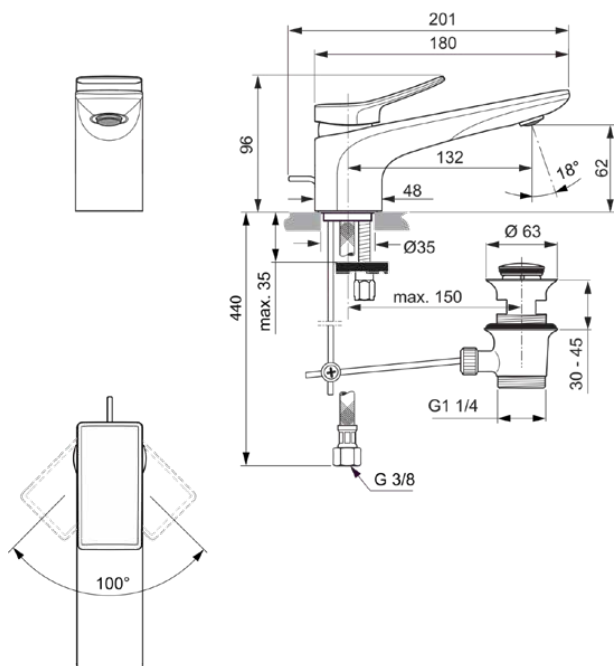

CONCA

BC753A5

CONCA | Wastafelmengkraan 48x201x96 mm, 132 mm sprong uitloop in magnetic grey afwerking, 5 l/min (3 bar), met waste | EasyFix, Ecoflow, EPD, FirmaFlow, PVD technologie

Afbeelding & technische tekening

Algemene informatie

Productcategorie:	Wastafelmengkranen
Producttype:	Wastafelmengkraan
Merk:	Ideal Standard
Collectie:	CONCA
Ontwerper:	Palomba Serafini Associati
Colour:	A5 - Magnetic Grey
Afwerking van het oppervlak:	satijn
Hoogte (mm):	96
Breedte (mm):	48
Lengte / sprong (mm):	201
Bevestigingswijze:	EasyFix
Nettogewicht (kg):	1.62
EAN-code:	3800861085652

CONCA

BC753A5

CONCA | Wastafelmengkraan 48x201x96 mm, 132 mm sprong uitloop in magnetic grey afwerking, 5 l/min (3 bar), met waste | EasyFix, Ecoflow, EPD, FirmaFlow, PVD technologie

Product specificaties