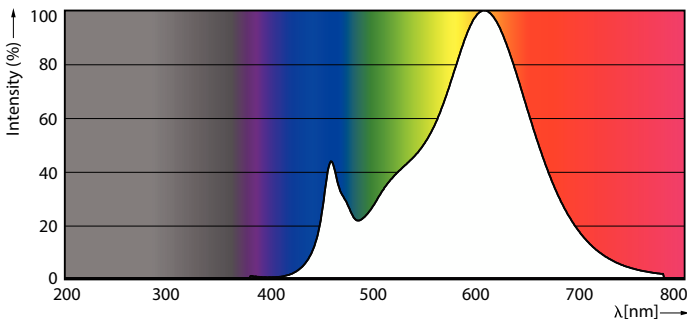

Fotometrische gegevens

Spectral Power Distribution Colour - CorePro LEDcapsuleLV 1.8-20W G4 827