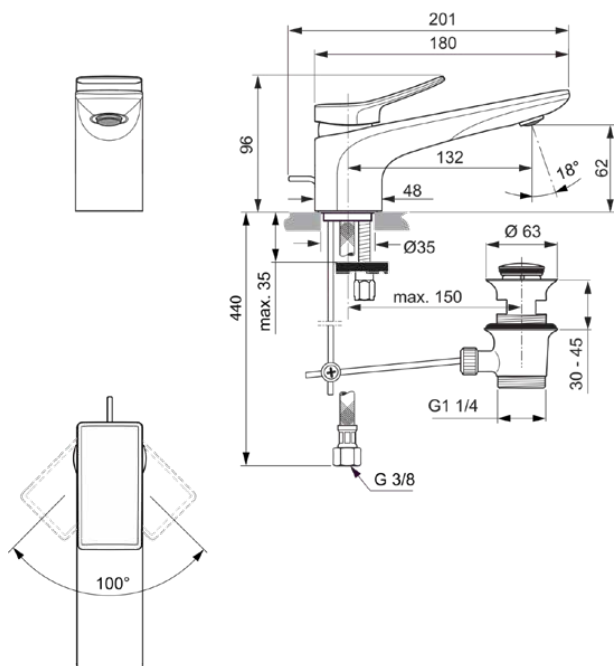

CONCA

BC753AA

CONCA | Wastafelmengkraan 48x201x96 mm, 132 mm sprong uitloop in chroom afwerking, 5 l/min (3 bar), met waste | EasyFix, Ecoflow, EPD, FirmaFlow, SmartShine

Afbeelding & technische tekening

Algemene informatie

Productcategorie:	Wastafelmengkranen
Producttype:	Wastafelmengkraan
Merk:	Ideal Standard
Collectie:	CONCA
Ontwerper:	Palomba Serafini Associati
Colour:	AA - Chroom
Afwerking van het oppervlak:	glanzend
Hoogte (mm):	96
Breedte (mm):	48
Lengte / sprong (mm):	201
Bevestigingswijze:	EasyFix
Nettogewicht (kg):	1.62
EAN-code:	3800861084693

CONCA

BC753AA

CONCA | Wastafelmengkraan 48x201x96 mm, 132 mm sprong uitloop in chroom afwerking, 5 l/min (3 bar), met waste | EasyFix, Ecoflow, EPD, FirmaFlow, SmartShine

Product specificaties

Geïntegreerde elektronica:	Nee
Lagedrukmodel:	Nee
Materiaal:	Metaal
Materiaal afvoer:	Metaal
Materiaalkwaliteit:	Messing
Maximale volumestroom bij 3 bar (l/min):	5
Maximale volumestroom bij 3 bar (l/min) voor alle uitgangen:	5
Max. debiet bij 3 bar (l) voor uitloop:	5
Maximale werkdruk (bar):	10
Minimale werkdruk (bar):	0.5
PVD technologie:	Nee
SmartShine:	Ja
Type uitloop:	Vast
Uitloop type:	Gegoten
Streamtype:	Belucht
Oppervlakte dekking:	verchroomd
Afwerking van het oppervlak:	glanzend
Draibare uitloop:	Nee
Type straalregelaar:	Beluchter
Zichtbaarheid van de straalregelaar:	Zichtbaar
Verstelbare straalregelaar:	Nee
Anti-vandalisme straalregelaar:	Nee
Temperatuurbegrenzer:	Ja
Contactloze bediening:	Nee
Type greep:	Hendel
Type temperatuurregeling:	Handmatig bediend
Met afvoerplug:	Nee
Met rozet(ten):	Nee
Met volumestroombegrenzer:	Ja
Met grepen:	Ja
Met uitloop:	Ja
Met uittrekbare handdouche:	Nee
Met afvoerset:	Ja
M24x1	
EasyFix technologie:	Ja
Bevestigingswijze:	EasyFix
Bevestigingswijze:	Kraangat