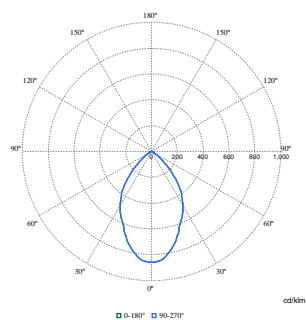

GreenSpace 2 DN460B/DN461B/DN470B/DN471B

Maatschets

Fotometrische gegevens

Polar Normal (separate) - DN460BN - 912500101305