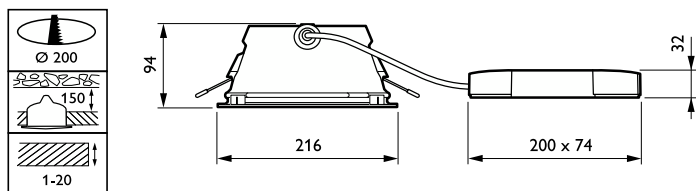

GreenSpace 2 DN460B/DN461B/DN470B/DN471B

Maatschets