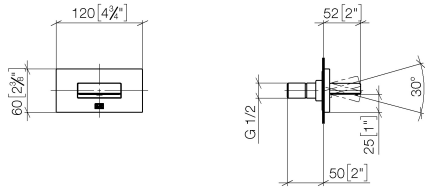

36 514 979

WATER CURVE UP-Seitenbrause - Dark Brass gebürstet

SERIENNEUTRAL

36 514 979

36 514 979

mm [inches]

Durchflussdiagramm

Wurfweitendiagramm