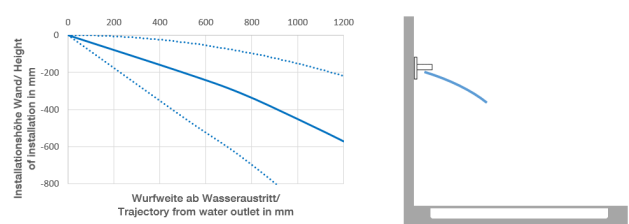

36 514 979

WATER CURVE UP-Seitenbrause - Dark Brass gebürstet

SERIENNEUTRAL

36 514 979

36 514 979

mm [inches]

Durchflussdiagramm

Wurfweitendiagramm