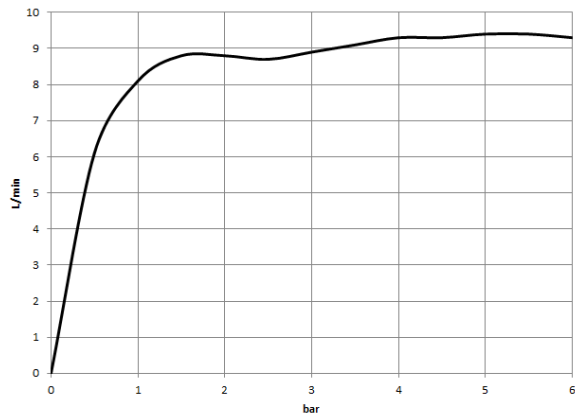

36 514 979

WATER CURVE UP-Seitenbrause - Dark Brass gebürstet

SERIENNEUTRAL

36 514 979

36 514 979

mm [inches]

Durchflussdiagramm

Wurfweitendiagramm