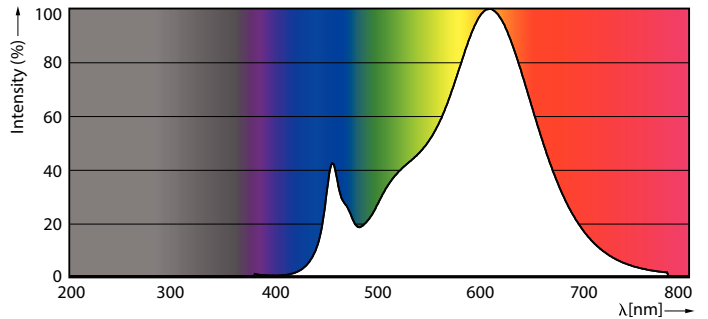

General uniform lighting - CorePro LEDcapsuleLV 1-10W G4 827

Spectral Power Distribution Colour - CorePro LEDcapsuleLV 1-10W G4 827