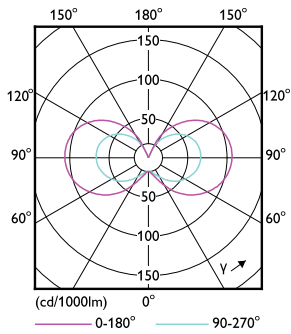

Product gegevens

Algemene informatie	
Lampvoet	G4
Nominale levensduur	15.000 hr
Schakelcyclus	50.000
Lamptype	LED
Meetreferentie van lichtstroom	Sphere
CE-markering	Ja
Conform EU RoHS-richtlijn	Ja

Gegevens lichttechniek	
Kleurcode	827 [CCT of 2700K]
Bundelhoek (nom.)	300 graden
Lichtstroom	115 lm
Kleuraanduiding	Warmwit (WW)
Gecorreleerde kleurtemperatuur (nom)	2700 K
Lichtrendement (gespec.) (nom.)	115,00 lm/W
Kleurconsistentie	<6
Kleurweergave-index (CRI)	80
LLMF bij einde nominale levensduur (nom.)	70 %

Maatschets

Product	D	C
CorePro LEDcapsuleLV 1-10W G4 827	13 mm	35 mm

Fotometrische gegevens

General uniform lighting - CorePro LEDcapsuleLV 1-10W G4 827

Spectral Power Distribution Colour - CorePro LEDcapsuleLV 1-10W G4 827

CorePro LEDcapsule LV

Fotometrische gegevens

Light Distribution Diagram - CorePro LEDcapsuleLV 1-10W G4 827

Levensduur

Life Expectancy Diagram - CorePro LEDcapsuleLV 1-10W G4 827

Lumen Maintenance Diagram - CorePro LEDcapsuleLV 1-10W G4 827