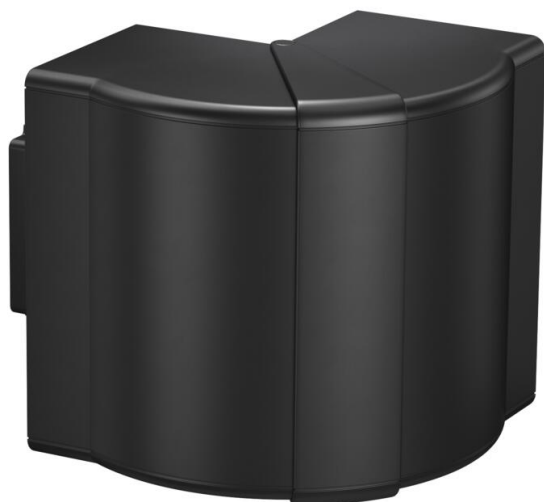

Technisch specificatieblad

Buitenhoekdeksel, voor wandgoot Rapid 80, type 70130

Artikelnummer: 6274413

Buitenhoek van halogeenvrij PC/ABS voor richtingsverandering van wandgoten Rapid 80 uit de systemen GK, GKH, GS en GA. De hulpstukken zijn variabel van 80° tot 100° instelbaar en inzetbaar voor symmetrische en asymmetrische kanalen.

PC/ABS

Polycarbonaat/acrylnitriël-butadieen-styrol

Stamgegevens

Artikelnummer	6274413
Type	GK-AH70130SW
Omschrijving 1	Buitenhoek
Omschrijving 2	variabel
Fabrikant	OBO
Dimensie	70x130
Kleur	diepzwart; RAL 9005
Materiaal	Polycarbonaat/acrylnitriël-butadieen-styrol
Kleinste verkoop-eenheid	1
Eenheid van hoeveelheid	Stuk
Gewicht	18,535 kg
Eenheid gewicht	kg/100 st.
CO ₂ -voetafdruk (GWP) van wieg tot poort	1,2918 kg CO ₂ e / 1 Stuk

Afmetingen

Lengte	130,5 mm
Breedte	139 mm
Hoogte	73 mm

Technisch specificatieblad

Buitenhoekdeksel, voor wandgoot Rapid 80, type 70130

Artikelnummer: 6274413

Technische gegevens

Aantal deksels	1
Uitvoering	Hulpstuk
Voor kanaalbreedte	130 mm
Voor kanaalhoogte	70 mm
Halogeenvrij	ja
Kabelklem	nee
Kanaalverbinder	nee
Montagetype van deksels	overlappend
Montagegat in bodem	nee
Dekselbreedte	0 mm
Breedte bovenstuk 2	0 mm
Breedte bovenstuk 3	0 mm
Beschermfolie	nee
Symmetrisch	ja
Temperatuurbereik max.	60 °C
Temperatuurbereik min.	-5 °C
Hoekbereik max.	100 mm
Hoekbereik min.	80 mm