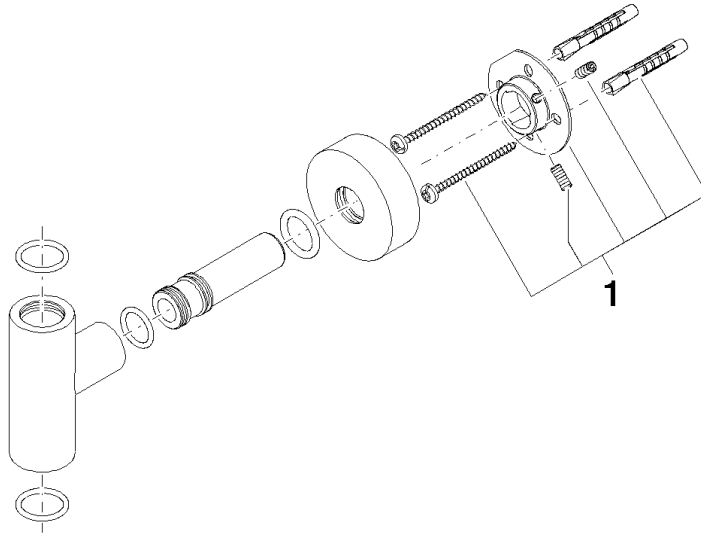

Befestigung für Brause Stand T-Stück - Messing gebürstet (23kt Gold)

90 17 11 037 00

Befestigung für Brause Stand T-Stück - Messing gebürstet (23kt Gold)

90 17 11 037 00

Befestigung für Brause Stand T-Stück - Messing gebürstet (23kt Gold)

90 17 11 037 00

Befestigung für Brause Stand T-Stück - Messing gebürstet (23kt Gold)

90 17 11 037 00

Befestigung für Brause Stand T-Stück - Messing gebürstet (23kt Gold)

90 17 11 037 00

Ersatzteilstückliste

Nr.	Artikelnummer	Benennung	Verbaumenge	Lieferzeit
	05 17 20 707 00 90	Befestigungssatz 50 x 50 x 10 mm -	1	2