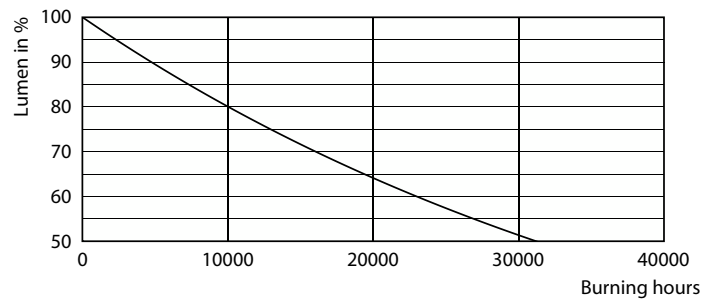

CorePro LEDcapsule LV

Fotometrische gegevens

CorePro LEDcapsule LV Page 11 of 11

General uniform lighting - CorePro LEDcapsuleLV 1-10W G4 830

Levensduur

Life Expectancy Diagram - CorePro LEDcapsuleLV 1-10W G4 830