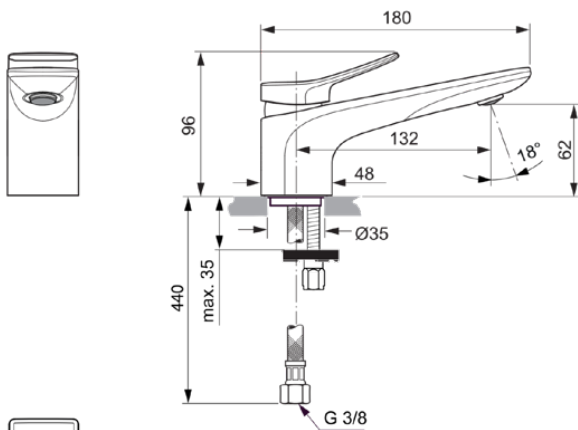

CONCA

BC754A2

CONCA | Wastafelmengkraan 48x180x96 mm, 132 mm sprong uitloop in brushed gold afwerking, 5 l/min (3 bar), zonder waste | EasyFix, Ecoflow, FirmaFlow, PVD technologie

Afbeelding & technische tekening

Algemene informatie

Productcategorie:	Wastafelmengkranen
Producttype:	Wastafelmengkraan
Merk:	Ideal Standard
Collectie:	CONCA
Ontwerper:	Palomba Serafini Associati
Colour:	A2 - Brushed Gold
Afwerking van het oppervlak:	satijn
Hoogte (mm):	96
Breedte (mm):	48
Lengte / sprong (mm):	180
Bevestigingswijze:	EasyFix
Nettogewicht (kg):	1.25
EAN-code:	3800861085348

CONCA

BC754A2

CONCA | Wastafelmengkraan 48x180x96 mm, 132 mm sprong uitloop in brushed gold afwerking, 5 l/min (3 bar), zonder waste | EasyFix, Ecoflow, FirmaFlow, PVD technologie

Product specificaties

Lagedrukmodel:	Nee
Materiaal:	Metaal
Materiaal greep:	Metaal
Materiaalkwaliteit:	Messing
Maximale volumestroom bij 3 bar (l/min):	5
Maximale volumestroom bij 3 bar (l/min) voor alle uitgangen:	5
Max. debiet bij 3 bar (l) voor uitloop:	5
PVD technologie:	Ja
Type uitloop:	Vast
Uitloop type:	Gegoten
Streamtype:	Belucht
Oppervlakte dekking:	PVD
Afwerking van het oppervlak:	satijn
Draibare uitloop:	Nee
Type straalregelaar:	Beluchter
Zichtbaarheid van de straalregelaar:	Zichtbaar
Anti-vandalisme straalregelaar:	Nee
Temperatuurbegrenzer:	Ja
Contactloze bediening:	Nee
Type greep:	Hendel
Type temperatuurregeling:	Handmatig bediend
Met afvoerplug:	Nee
Met rozet(ten):	Nee
Met volumestroombegrenzer:	Ja
Met grepen:	Ja
Met uitloop:	Ja
Met uittrekbare handdouche:	Nee
Met afvoerset:	Nee
M24x1	
EasyFix technologie:	Ja
Bevestigingswijze:	EasyFix
Bevestigingswijze:	Kraangat