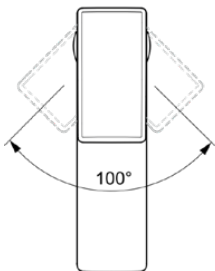

CONCA

BC754A2

CONCA | Wastafelmengkraan 48x180x96 mm, 132 mm sprong uitloop in brushed gold afwerking, 5 l/min (3 bar), zonder waste | EasyFix, Ecoflow, FirmaFlow, PVD technologie

Afbeelding & technische tekening

Algemene informatie

Productcategorie:	Wastafelmengkranen
Producttype:	Wastafelmengkraan
Merk:	Ideal Standard
Collectie:	CONCA
Ontwerper:	Palomba Serafini Associati
Colour:	A2 - Brushed Gold
Afwerking van het oppervlak:	satijn
Hoogte (mm):	96
Breedte (mm):	48
Lengte / sprong (mm):	180
Bevestigingswijze:	EasyFix
Nettogewicht (kg):	1.25
EAN-code:	3800861085348

CONCA

BC754A2

CONCA | Wastafelmengkraan 48x180x96 mm, 132 mm sprong uitloop in brushed gold afwerking, 5 l/min (3 bar), zonder waste | EasyFix, Ecoflow, FirmaFlow, PVD technologie

Product specificaties

Lagedrukmodel:	Nee
Materiaal:	Metaal
Materiaal greep:	Metaal
Materiaalkwaliteit:	Messing
Maximale volumestroom bij 3 bar (l/min):	5
Maximale volumestroom bij 3 bar (l/min) voor alle uitgangen:	5
Max. debiet bij 3 bar (l) voor uitloop:	5
PVD technologie:	Ja
Type uitloop:	Vast
Uitloop type:	Gegoten
Streamtype:	Belucht
Oppervlakte dekking:	PVD
Afwerking van het oppervlak:	satijn
Draibare uitloop:	Nee
Type straalregelaar:	Beluchter
Zichtbaarheid van de straalregelaar:	Zichtbaar
Anti-vandalisme straalregelaar:	Nee
Temperatuurbegrenzer:	Ja
Contactloze bediening:	Nee
Type greep:	Hendel
Type temperatuurregeling:	Handmatig bediend
Met afvoerplug:	Nee
Met rozet(ten):	Nee
Met volumestroombegrenzer:	Ja
Met grepen:	Ja
Met uitloop:	Ja
Met uittrekbare handdouche:	Nee
Met afvoerset:	Nee
M24x1	
EasyFix technologie:	Ja
Bevestigingswijze:	EasyFix
Bevestigingswijze:	Kraangat