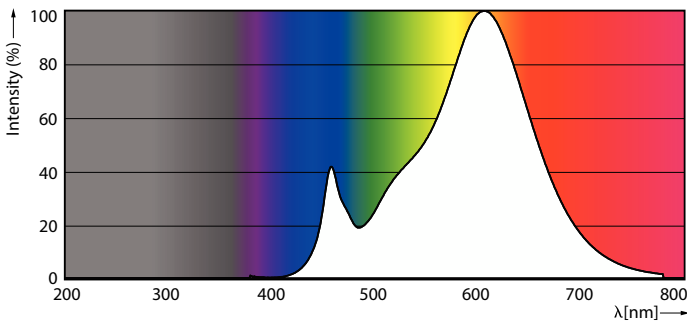

CorePro LEDcapsule MV - G9

Dimbaarheid en regelsystemen

Dimbaar	Alleen met specifieke dimmers

Eigenschappen behuizing en afmetingen

Lampafwerking	Mat
Lampvorm	Capsule

Keurmerken en classificaties

Energie-efficiëntielabel	E
Geschikt voor accentverlichting	Nee
Energieverbruik kWh/1.000 uur	4 kWh
EPREL-registratienummer	374869
EyeComfort	Ja

Productgegevens

Productnaam voor bestelling	CorePro LEDcapsuleMV 4-40W G9 827 D
Volledige productnaam	CorePro LEDcapsuleMV 4-40W G9 827 D
Full EOC	871869976673300
Bestelcode	8718699766733
Materiaalnr. (12NC)	929002390002
Lokale code	76673300
Numerator - Aantal per pak	1
EAN/UPC - product/behuizing	8718699766733
Numerator - Dozen per buitendoos	12
EAN/UPC - Case	8718699766740

Maatschets

Product	D	C
CorePro LEDcapsuleMV 4-40W G9 827 D	18 mm	59 mm

Fotometrische gegevens

Spectral Power Distribution Colour - CorePro LEDcapsuleMV 4-40W G9 827 D

General uniform lighting - CorePro LEDcapsuleMV 4-40W G9 827 D