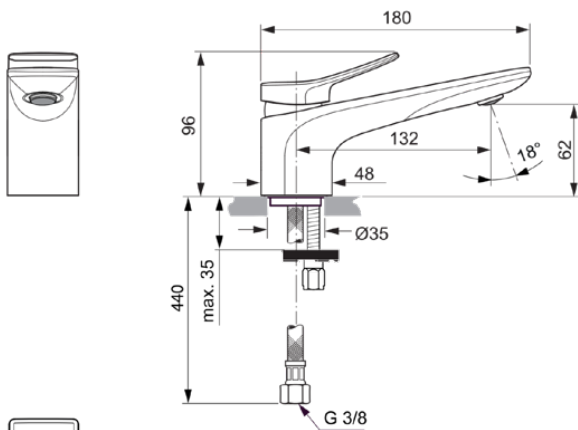

CONCA

BC754A5

CONCA | Wastafelmengkraan 48x180x96 mm, 132 mm sprong uitloop in magnetic grey afwerking, 5 l/min (3 bar), zonder waste | EasyFix, Ecoflow, EPD, FirmaFlow, PVD technologie

Afbeelding & technische tekening

Algemene informatie

Productcategorie:	Wastafelmengkranen
Producttype:	Wastafelmengkraan
Merk:	Ideal Standard
Collectie:	CONCA
Ontwerper:	Palomba Serafini Associati
Colour:	A5 - Magnetic Grey
Afwerking van het oppervlak:	satijn
Hoogte (mm):	96
Breedte (mm):	48
Lengte / sprong (mm):	180
Bevestigingswijze:	EasyFix
Nettogewicht (kg):	1.25
EAN-code:	3800861085669

CONCA

BC754A5

CONCA | Wastafelmengkraan 48x180x96 mm, 132 mm sprong uitloop in magnetic grey afwerking, 5 l/min (3 bar), zonder waste | EasyFix, Ecoflow, EPD, FirmaFlow, PVD technologie

Product specificaties