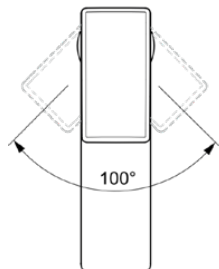

CONCA

BC754A5

CONCA | Wastafelmengkraan 48x180x96 mm, 132 mm sprong uitloop in magnetic grey afwerking, 5 l/min (3 bar), zonder waste | EasyFix, Ecoflow, EPD, FirmaFlow, PVD technologie

Afbeelding & technische tekening

Algemene informatie

Productcategorie:	Wastafelmengkranen
Producttype:	Wastafelmengkraan
Merk:	Ideal Standard
Collectie:	CONCA
Ontwerper:	Palomba Serafini Associati
Colour:	A5 - Magnetic Grey
Afwerking van het oppervlak:	satijn
Hoogte (mm):	96
Breedte (mm):	48
Lengte / sprong (mm):	180
Bevestigingswijze:	EasyFix
Nettogewicht (kg):	1.25
EAN-code:	3800861085669