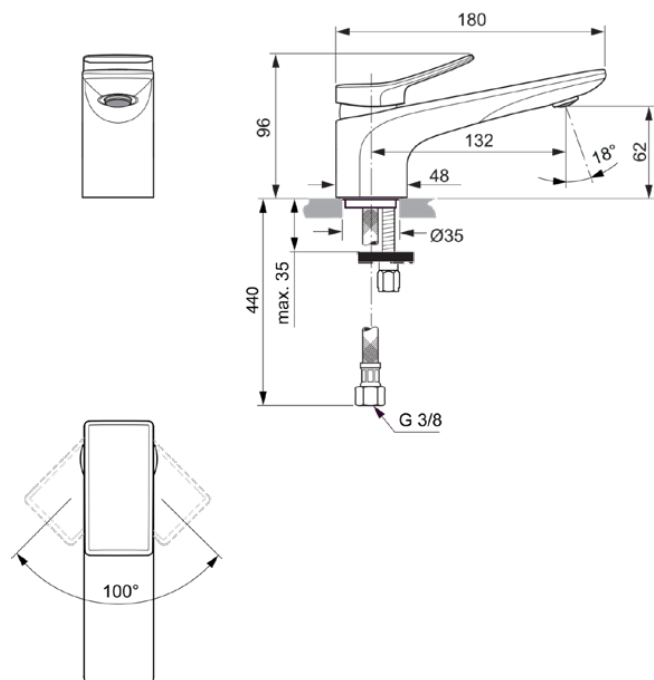

CONCA

BC754AA

CONCA | Wastafelmengkraan 48x180x96 mm, 132 mm sprong uitloop in chroom afwerking, 5 l/min (3 bar), zonder waste | EasyFix, Ecoflow, EPD, FirmaFlow, SmartShine

Afbeelding & technische tekening

Algemene informatie

Productcategorie:	Wastafelmengkranen
Producttype:	Wastafelmengkraan
Merk:	Ideal Standard
Collectie:	CONCA
Ontwerper:	Palomba Serafini Associati
Colour:	AA - Chroom
Afwerking van het oppervlak:	glanzend
Hoogte (mm):	96
Breedte (mm):	48
Lengte / sprong (mm):	180
Bevestigingswijze:	EasyFix
Nettogewicht (kg):	1.25
EAN-code:	3800861084709

CONCA

BC754AA

CONCA | Wastafelmengkraan 48x180x96 mm, 132 mm sprong uitloop in chroom afwerking, 5 l/min (3 bar), zonder waste | EasyFix, Ecoflow, EPD, FirmaFlow, SmartShine

Product specificaties

Met kettingoog:	Nee
Geïntegreerde elektronica:	Nee
Lagedrukmodel:	Nee
Materiaal:	Metaal
Materiaal greep:	Metaal
Materiaalkwaliteit:	Messing
Maximale volumestroom bij 3 bar (l/min):	5
Maximale volumestroom bij 3 bar (l/min) voor alle uitgangen:	5
Max. debiet bij 3 bar (l) voor uitloop:	5
PVD technologie:	Nee
SmartShine:	Ja
Type uitloop:	Vast
Uitloop type:	Gegoten
Streamtype:	Belucht
Oppervlakte dekking:	verchroomd
Afwerking van het oppervlak:	glanzend
Draaibare uitloop:	Nee
Type straalregelaar:	Beluchter
Zichtbaarheid van de straalregelaar:	Zichtbaar
Verstelbare straalregelaar:	Nee
Anti-vandalisme straalregelaar:	Nee
Temperatuurbegrenzer:	Ja
Contactloze bediening:	Nee
Type greep:	Hendel
Type temperatuurregeling:	Handmatig bediend
Met afvoerplug:	Nee
Met rozet(ten):	Nee
Met volumestroombegrenzer:	Ja
Met grepen:	Ja
Met uitloop:	Ja
Met uittrekbare handdouche:	Nee
Met afvoerset:	Nee
M24x1	
EasyFix technologie:	Ja
Bevestigingswijze:	EasyFix
Bevestigingswijze:	Kraangat