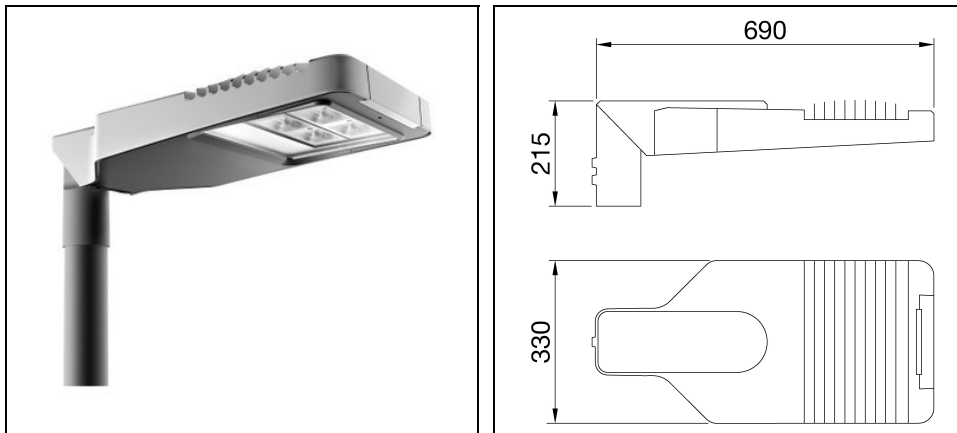

ROAD [5] MEDIUM 4X3 LED HUGE

Bestelnr. GWR5174M

Omschrijving

Straatverlichtingsarmatuur met afscherming, frame en mastbevestiging in EN AB46100 gegoten aluminium met laag kopergehalte:

- Polyester poedercoating
- High-power LED
- Metalen printplaat
- Overspanningsbeveiliging tot 10kV
- Veiligheidsschakelaar
- PA6.6 + FV bedradingsplaat
- Kabelinvoer via PG13,5
- Optisch systeem van hoogreflecterend aluminium
- Afscherming van vlak veiligheidsglas (dikte 4 mm)
- Opening- en sluitsysteem met geïntegreerde handgreep aan de voorzijde
- Geschikt voor omgevingstemperaturen tot 50°C, maar met reductie van de voedingsstroom zoals aangegeven in de handleiding
- Geschikt voor paaltop- en wandinstallatie, verstelbaar in stappen van 5°
- L90B10 (Tq 25°C) > 115.000 h; L90B10 (Tq 50°C) = 115.000 h

Product gegevens

ETIM Groep:	EG000027	ETIM Klasse:	EC000062
-------------	----------	--------------	----------

Algemene informatie

Lamphouder:	LED	Lichtbron:	LED
Reële lichtstroom [lm]:	13800	Armatuur wattage [W]:	102 W
Specifieke lichtstroom [lm/W]:	135	CRI:	70
Kleurtemperatuur [K]:	4000	Kleur / Afwerking:	GR-RAL9006 / Grijs RAL9006
IP waarde:	IP66	IK-J-xxIP:	IK08 5J xx5
Beschermingsklasse:	II	Optiek:	HUGE - Wegoptiek
Nettogewicht [kg]:	9.143	Totale lengte [mm]:	690
Totale breedte [mm]:	330	Totale hoogte [mm]:	215