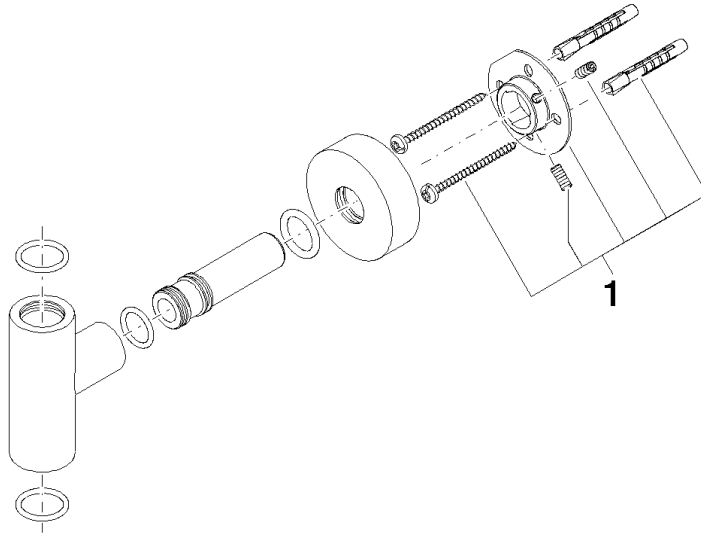

Befestigung für Brause Stand T-Stück - Weiß matt

90 17 11 037 00

Befestigung für Brause Stand T-Stück - Weiß matt

90 17 11 037 00

Befestigung für Brause Stand T-Stück - Weiß matt

90 17 11 037 00

Befestigung für Brause Stand T-Stück - Weiß matt

90 17 11 037 00

Befestigung für Brause Stand T-Stück - Weiß matt

90 17 11 037 00

Ersatzteilstückliste

Nr.	Artikelnummer	Benennung	Verbaumenge	Lieferzeit
	05 17 20 707 00 90	Befestigungssatz 50 x 50 x 10 mm -	1	2