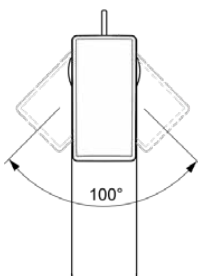

CONCA

BC757A2

CONCA | Wastafelmengkraan 48x218x246 mm, 150 mm sprong uitloop in brushed gold afwerking, 5 l/min (3 bar), met waste | Ecoflow, EPD, FirmaFlow, PVD technologie

Afbeelding & technische tekening

Algemene informatie

Productcategorie:	Wastafelmengkranen
Producttype:	Wastafelmengkraan
Merk:	Ideal Standard
Collectie:	CONCA
Ontwerper:	Palomba Serafini Associati
Colour:	A2 - Brushed Gold
Afwerking van het oppervlak:	satijn
Hoogte (mm):	246
Breedte (mm):	48
Lengte / sprong (mm):	218
Bevestigingswijze:	Schachtconstructie
Nettogewicht (kg):	2.42
EAN-code:	3800861085355

CONCA

BC757A2

CONCA | Wastafelmengkraan 48x218x246 mm, 150 mm sprong uitloop in brushed gold afwerking, 5 l/min (3 bar), met waste | Ecoflow, EPD, FirmaFlow, PVD technologie

Product specificaties

Lagedrukmodel:	Nee
Materiaal:	Metaal
Materiaal greep:	Metaal
Materiaal afvoer:	Metaal
Materiaalkwaliteit:	Messing
Maximale volumestroom bij 3 bar (l/min):	5
Maximale volumestroom bij 3 bar (l/min) voor alle uitgangen:	5
Max. debiet bij 3 bar (l) voor uitloop:	5
PVD technologie:	Ja
Type uitloop:	Vast
Uitloop type:	Gegoten
Streamtype:	Belucht
Oppervlakte dekking:	PVD
Afwerking van het oppervlak:	satijn
Draaibare uitloop:	Nee
Type straalregelaar:	Beluchter
Zichtbaarheid van de straalregelaar:	Zichtbaar
Verstelbare straalregelaar:	Nee
Anti-vandalisme straalregelaar:	Nee
Temperatuurbegrenzer:	Ja
Contactloze bediening:	Nee
Type greep:	Hendel
Type temperatuurregeling:	Handmatig bediend
Met afvoerplug:	Nee
Met rozet(ten):	Nee
Met volumestroombegrenzer:	Ja
Met grepen:	Ja
Met uitloop:	Ja
Met uittrekbare handdouche:	Nee
Met afvoerset:	Ja
M24x1	
EasyFix technologie:	Nee
Bevestigingswijze:	Schachtconstructie
Bevestigingswijze:	Kraangat