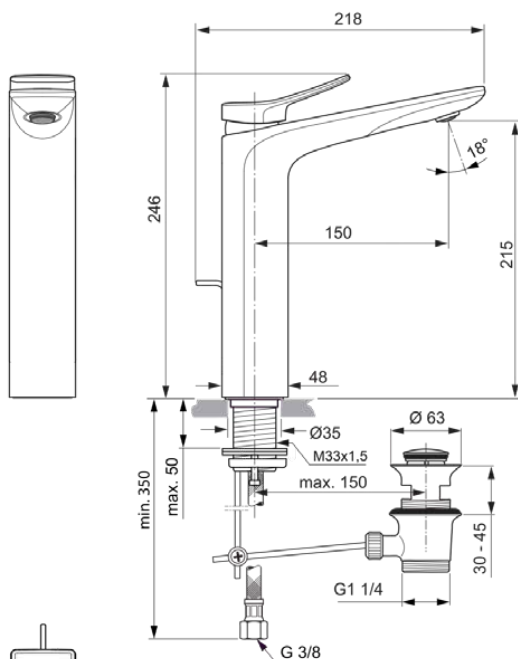

CONCA

BC757A2

CONCA | Wastafelmengkraan 48x218x246 mm, 150 mm sprong uitloop in brushed gold afwerking, 5 l/min (3 bar), met waste | Ecoflow, EPD, FirmaFlow, PVD technologie

Afbeelding & technische tekening

Algemene informatie

Productcategorie:	Wastafelmengkranen
Producttype:	Wastafelmengkraan
Merk:	Ideal Standard
Collectie:	CONCA
Ontwerper:	Palomba Serafini Associati
Colour:	A2 - Brushed Gold
Afwerking van het oppervlak:	satijn
Hoogte (mm):	246
Breedte (mm):	48
Lengte / sprong (mm):	218
Bevestigingswijze:	Schachtconstructie
Nettogewicht (kg):	2.42
EAN-code:	3800861085355

CONCA

BC757A2

CONCA | Wastafelmengkraan 48x218x246 mm, 150 mm sprong uitloop in brushed gold afwerking, 5 l/min (3 bar), met waste | Ecoflow, EPD, FirmaFlow, PVD technologie

Product specificaties

Lagedrukmodel:	Nee
Materiaal:	Metaal
Materiaal greep:	Metaal
Materiaal afvoer:	Metaal
Materiaalkwaliteit:	Messing
Maximale volumestroom bij 3 bar (l/min):	5
Maximale volumestroom bij 3 bar (l/min) voor alle uitgangen:	5
Max. debiet bij 3 bar (l) voor uitloop:	5
PVD technologie:	Ja
Type uitloop:	Vast
Uitloop type:	Gegoten
Streamtype:	Belucht
Oppervlakte dekking:	PVD
Afwerking van het oppervlak:	satijn
Draaibare uitloop:	Nee
Type straalregelaar:	Beluchter
Zichtbaarheid van de straalregelaar:	Zichtbaar
Verstelbare straalregelaar:	Nee
Anti-vandalisme straalregelaar:	Nee
Temperatuurbegrenzer:	Ja
Contactloze bediening:	Nee
Type greep:	Hendel
Type temperatuurregeling:	Handmatig bediend
Met afvoerplug:	Nee
Met rozet(ten):	Nee
Met volumestroombegrenzer:	Ja
Met grepen:	Ja
Met uitloop:	Ja
Met uittrekbare handdouche:	Nee
Met afvoerset:	Ja
M24x1	
EasyFix technologie:	Nee
Bevestigingswijze:	Schachtconstructie
Bevestigingswijze:	Kraangat