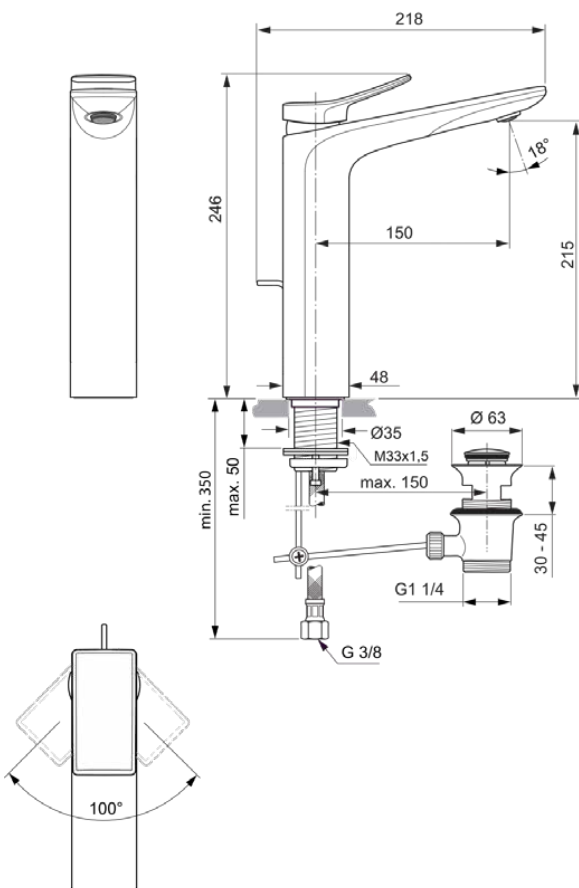

## BC757A5

CONCA | Wastafelmengkraan 48x218x246 mm, 150 mm sprong uitloop in magnetic grey afwerking, 5 l/min (3 bar), met waste | Ecoflow, EPD, FirmaFlow, PVD technologie

### Algemene informatie

Productcategorie:	Wastafelmengkranen
Producttype:	Wastafelmengkraan
Merk:	Ideal Standard
Collectie:	CONCA
Ontwerper:	Palomba Serafini Associati
Colour:	A5 - Magnetic Grey
Afwerking van het oppervlak:	satijn
Hoogte (mm):	246
Breedte (mm):	48
Lengte / sprong (mm):	218
Bevestigingswijze:	Schachtconstructie
Nettogewicht (kg):	2.42
EAN-code:	3800861085676