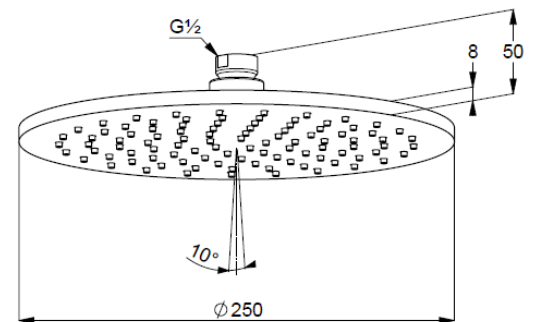

Technische Daten/ Technical Data

KLUDI A-QA
Kopfbrause 1 S
250mm
DN 15

Artikel- Nr.: 6432587-00

Oberfläche:
87 mattschwarz/chrom

Artikeltext
Hersteller KLUDI GmbH & Co. KG
Typ: KLUDI A-QA
Kopfbrause 1 S
250mm
Artikel- Nr.: 6432587-00

Kopfbrause 1 S
mit einer Strahlart
mit Kalkschnellreinigung
Durchflussmenge bei 3 bar 23 l/min.
Anschlussgewinde G1/2
mit Kugelgelenk
Ø 250mm
Siebdichtung

Produktabbildung/ Product picture

Maßzeichnung/ Dimensional drawing