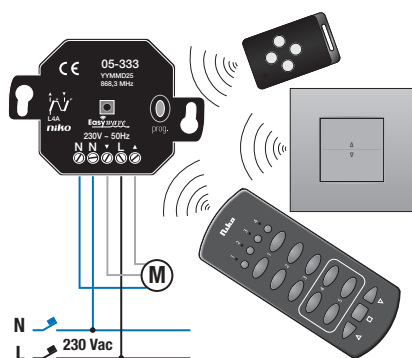

Tilslutningsskema

www.niko.eu

niko

05-333 - 16-02-2023