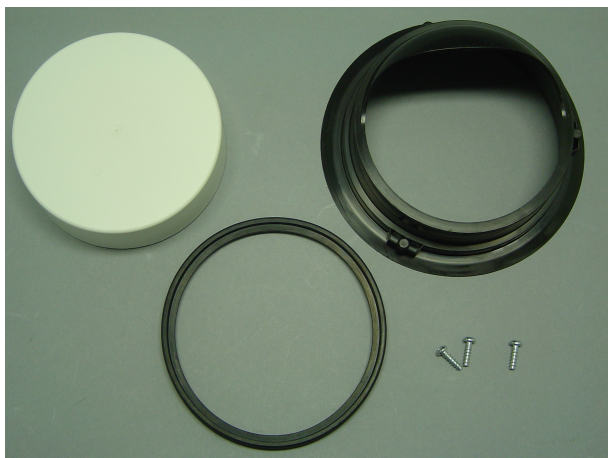

# PRODUCTBLAD

7101412 - Luchtinlaat adapter

# Bosch Thermotechniek

Product nr. **7101412**  
Omschrijving Luchtinlaat adapter  
Merk (product) Nefit  
Serie (product) Ketel  
Type (product) Onderdeel

Type toebehoren/onderdelen	Overig
Toebehoren	✘
Onderdeel	✔

Leverancier	Artikelnr.	Lange omschrijving (artikel)
Bosch Thermotechniek	7101412	Luchtinlaat adapter