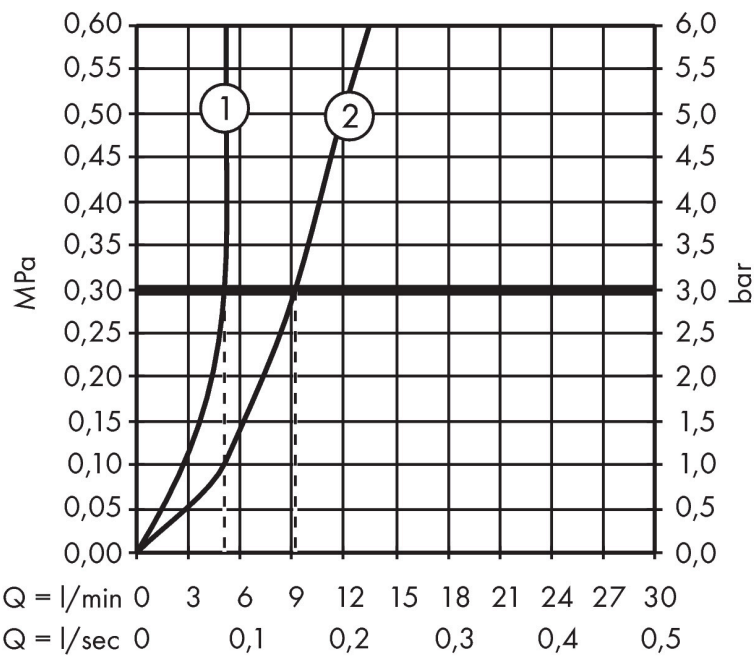

Merk	hansgrohe
Artikelnaam	Focus ééngreeps wastafelmengkraan 100 Care CoolStart met verlengde greep zonder afvoer
Art.nr.	31917000
Oppervlakte	chrom
Netto prijs	165,34 EUR

Product foto

Kenmerken

- ComfortZone: 100
- voorsprong uitloop 119 mm
- uitloophoogte: 94 mm
- greepvariant: rechte greep
- vaste uitloop
- straalsoort: laminaire straal
- maximale doorstroomhoeveelheid bij 3 bar: 5 l/min
- keramisch kardoes
- koud water met de greep in de middenpositie, bespaart energie en kosten
- EU taxonomie: max 6l/min - draagt substantieel bij aan duurzaamheid

Maat tekeningen

Technologie

Certificaat

Merk hansgrohe
 Artikelnaam **Focus** ééngreeps wastafelmengkraan 100 Care CoolStart met verlengde greep
 zonder afvoer
 Art.nr. 31917000
 Oppervlakte chroom
 Netto prijs 165,34 EUR

Stroomschema

Merk	hansgrohe
Artikelnaam	Focus ééngreeps wastafelmengkraan 100 Care CoolStart met verlengde greep zonder afvoer
Art.nr.	31917000
Oppervlakte	chrom
Netto prijs	165,34 EUR

Explosietekening voor bouwjaar: 10/14 - 03/17

Merk	hansgrohe
Artikelnaam	Focus ééngreeps wastafelmengkraan 100 Care CoolStart met verlengde greep zonder afvoer
Art.nr.	31917000
Oppervlakte	chroom
Netto prijs	165,34 EUR

Onderdelen voor bouwjaar: 10/14 - 03/17