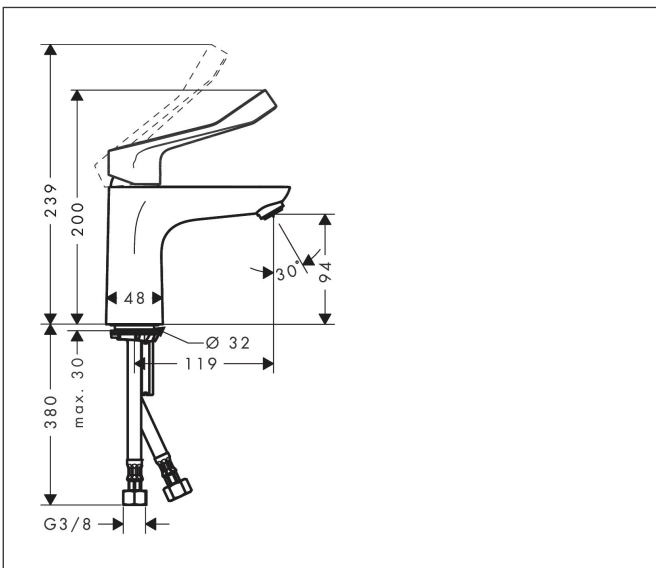

Merk	hansgrohe
Artikelnaam	Focus ééngreeps wastafelmengkraan 100 Care CoolStart met verlengde greep zonder afvoer
Art.nr.	31917000
Oppervlakte	chrom
Netto prijs	165,34 EUR

Product foto

Kenmerken

- ComfortZone: 100
- voorsprong uitloop 119 mm
- uitloophoogte: 94 mm
- greepvariant: rechte greep
- vaste uitloop
- straalsoort: laminaire straal
- maximale doorstroomhoeveelheid bij 3 bar: 5 l/min
- keramisch kardoes
- koud water met de greep in de middenpositie, bespaart energie en kosten
- EU taxonomie: max 6l/min - draagt substantieel bij aan duurzaamheid

Maat tekeningen

Technologie

Certificaat

Merk hansgrohe
 Artikelnaam **Focus** ééngreeps wastafelmengkraan 100 Care CoolStart met verlengde greep
 zonder afvoer
 Art.nr. 31917000
 Oppervlakte chroom
 Netto prijs 165,34 EUR

Stroomschema

Merk	hansgrohe
Artikelnaam	Focus ééngreeps wastafelmengkraan 100 Care CoolStart met verlengde greep zonder afvoer
Art.nr.	31917000
Oppervlakte	chrom
Netto prijs	165,34 EUR

Explosietekening voor bouwjaar: 10/14 - 03/17

Merk	hansgrohe
Artikelnaam	Focus ééngreeps wastafelmengkraan 100 Care CoolStart met verlengde greep zonder afvoer
Art.nr.	31917000
Oppervlakte	chroom
Netto prijs	165,34 EUR

Onderdelen voor bouwjaar: 10/14 - 03/17