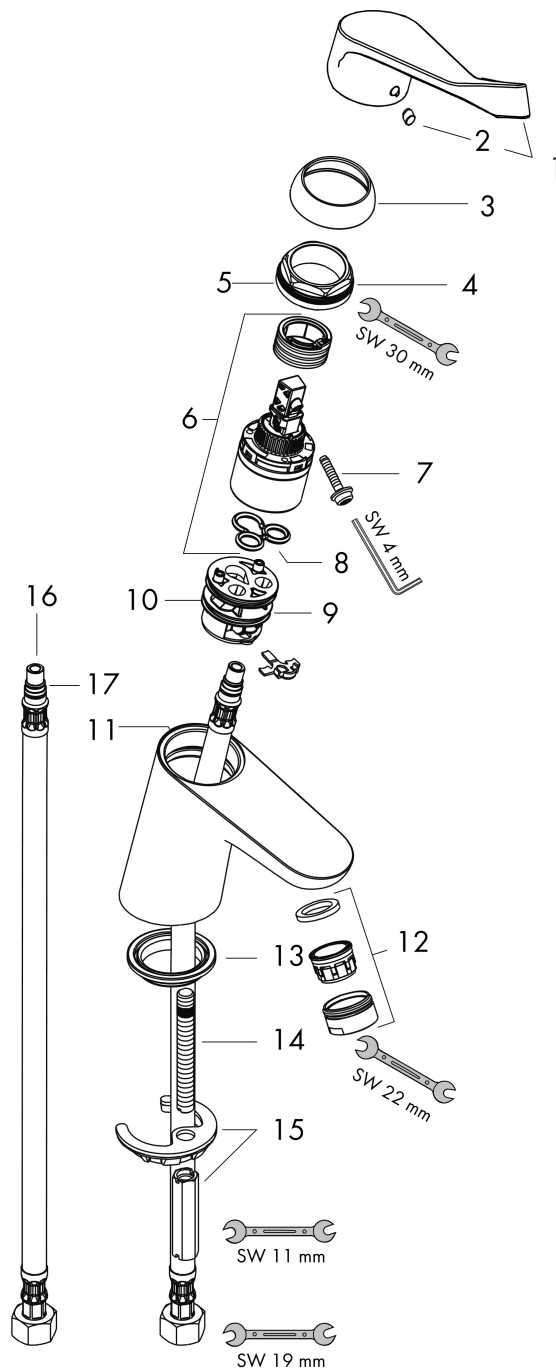

Merk	hansgrohe
Artikelnaam	Focus ééngreeps wastafelmengkraan 100 Care CoolStart met verlengde greep zonder afvoer
Art.nr.	31917000
Oppervlakte	chrom
Netto prijs	165,34 EUR

Product foto

Kenmerken

- ComfortZone: 100
- voorsprong uitloop 119 mm
- uitloophoogte: 94 mm
- greepvariant: rechte greep
- vaste uitloop
- straalsoort: laminaire straal
- maximale doorstroomhoeveelheid bij 3 bar: 5 l/min
- keramisch kardoes
- koud water met de greep in de middenpositie, bespaart energie en kosten
- EU taxonomie: max 6l/min - draagt substantieel bij aan duurzaamheid

Maat tekeningen

Technologie

Certificaat

Merk hansgrohe
 Artikelnaam **Focus** ééngreeps wastafelmengkraan 100 Care CoolStart met verlengde greep
 zonder afvoer
 Art.nr. 31917000
 Oppervlakte chroom
 Netto prijs 165,34 EUR

Stroomschema

Merk	hansgrohe
Artikelnaam	Focus ééngreeps wastafelmengkraan 100 Care CoolStart met verlengde greep zonder afvoer
Art.nr.	31917000
Oppervlakte	chrom
Netto prijs	165,34 EUR

Explosietekening voor bouwjaar: 10/14 - 03/17

Merk	hansgrohe
Artikelnaam	Focus ééngreeps wastafelmengkraan 100 Care CoolStart met verlengde greep zonder afvoer
Art.nr.	31917000
Oppervlakte	chroom
Netto prijs	165,34 EUR

Onderdelen voor bouwjaar: 10/14 - 03/17