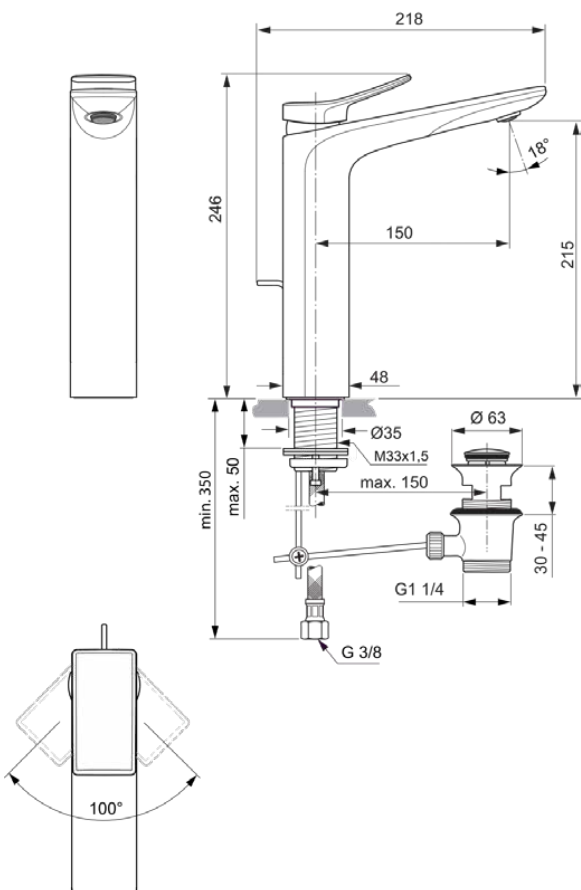

CONCA

BC757AA

CONCA | Wastafelmengkraan 48x218x246 mm, 150 mm sprong uitloop in chroom afwerking, 5 l/min (3 bar), met waste | Ecoflow, EPD, FirmaFlow, SmartShine

Afbeelding & technische tekening

Algemene informatie

Productcategorie:	Wastafelmengkranen
Producttype:	Wastafelmengkraan
Merk:	Ideal Standard
Collectie:	CONCA
Ontwerper:	Palomba Serafini Associati
Colour:	AA - Chroom
Afwerking van het oppervlak:	glanzend
Hoogte (mm):	246
Breedte (mm):	48
Lengte / sprong (mm):	218
Bevestigingswijze:	Schachtconstructie
Nettogewicht (kg):	2.42
EAN-code:	3800861084716

CONCA

BC757AA

CONCA | Wastafelmengkraan 48x218x246 mm, 150 mm sprong uitloop in chroom afwerking, 5 l/min (3 bar), met waste | Ecoflow, EPD, FirmaFlow, SmartShine

Product specificaties

Lagedrukmodel:	Nee
Materiaal:	Metaal
Materiaal greep:	Metaal
Materiaal afvoer:	Metaal
Materiaalkwaliteit:	Messing
Maximale volumestroom bij 3 bar (l/min):	5
Maximale volumestroom bij 3 bar (l/min) voor alle uitgangen:	5
Max. debiet bij 3 bar (l) voor uitloop:	5
PVD technologie:	Nee
SmartShine:	Ja
Type uitloop:	Vast
Uitloop type:	Gegoten
Streamtype:	Belucht
Oppervlakte dekking:	verchroomd
Afwerking van het oppervlak:	glanzend
Draaibare uitloop:	Nee
Type straalregelaar:	Beluchter
Zichtbaarheid van de straalregelaar:	Zichtbaar
Verstelbare straalregelaar:	Nee
Anti-vandalisme straalregelaar:	Nee
Temperatuurbegrenzer:	Ja
Contactloze bediening:	Nee
Type greep:	Hendel
Type temperatuurregeling:	Handmatig bediend
Met afvoerplug:	Nee
Met rozet(ten):	Nee
Met volumestroombegrenzer:	Ja
Met grepen:	Ja
Met uitloop:	Ja
Met uittrekbare handdouche:	Nee
Met afvoerset:	Ja
M24x1	
EasyFix technologie:	Nee
Bevestigingswijze:	Schachtconstructie
Bevestigingswijze:	Kraangat