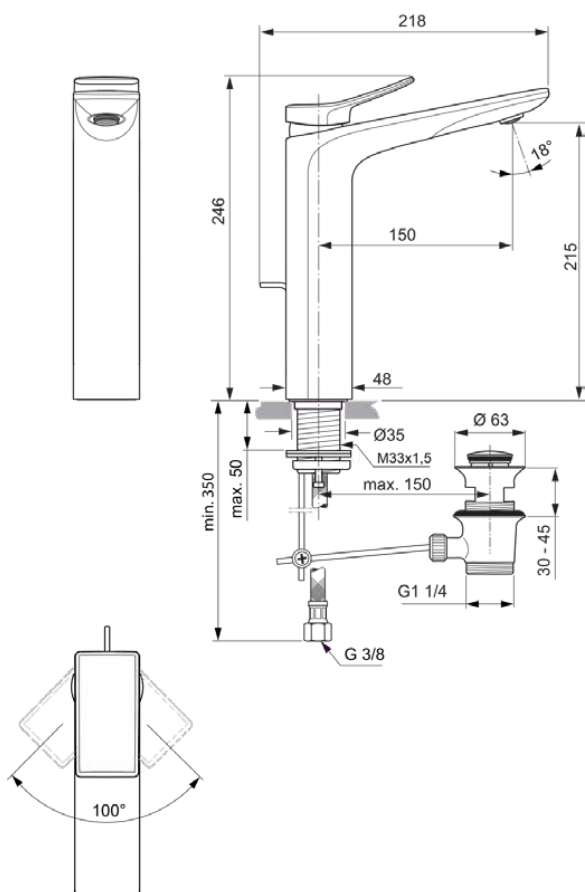

## BC757GN

CONCA | Wastafelmengkraan 48x218x246 mm, 150 mm sprong uitloop in Silver Storm afwerking, 5 l/min (3 bar), met waste | Ecoflow, FirmaFlow, PVD technologie

### Algemene informatie

Productcategorie:	Wastafelmengkranen
Producttype:	Wastafelmengkraan
Merk:	Ideal Standard
Collectie:	CONCA
Ontwerper:	Palomba Serafini Associati
Colour:	GN - Silver Storm
Afwerking van het oppervlak:	satijn
Hoogte (mm):	246
Breedte (mm):	48
Lengte / sprong (mm):	218
Bevestigingswijze:	Schachtconstructie
Nettogewicht (kg):	2.42
EAN-code:	3800861085034