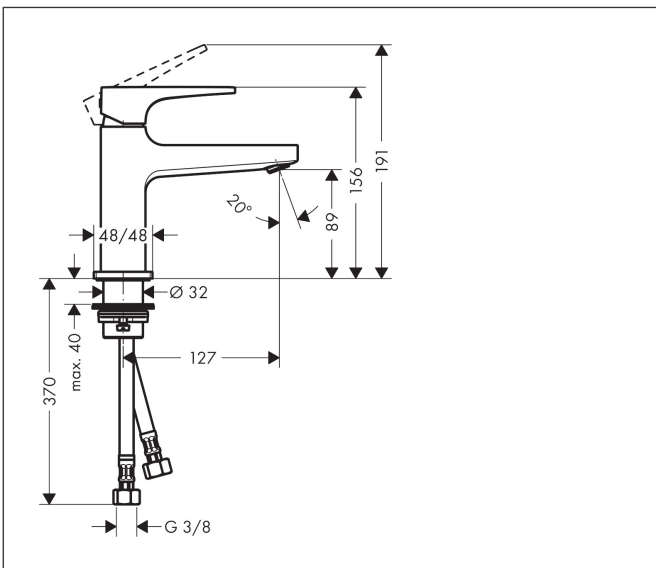

Merk	hansgrohe
Artikelnaam	<b>Metropol</b> ééngreeps fonteinmengkraan 100 met rechte greep en PushOpen afvoerplug
Art.nr.	32500700
Oppervlakte	Mat wit
Netto prijs	453,65 EUR

## Kenmerken

- ComfortZone: 100
- voorsprong uitloop 127 mm
- uitloophoogte: 89 mm
- greepvariant: rechte greep
- vaste uitloop
- straalsoort: normale straal
- maximale doorstroomhoeveelheid bij 3 bar: 5 l/min
- keramisch kardoes
- push-open afvoergarnituur G 1¼
- materiaal afvoergarnituur: metaal
- EU taxonomie: max 6l/min - draagt substantieel bij aan duurzaamheid

## Maat tekeningen