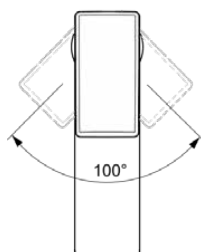

CONCA

BC758A2

CONCA | Wastafelmengkraan 48x200x246 mm, 150 mm sprong uitloop in brushed gold afwerking, 5 l/min (3 bar), zonder waste | Ecoflow, EPD, FirmaFlow, PVD technologie

Afbeelding & technische tekening

Algemene informatie

Productcategorie:	Wastafelmengkranen
Producttype:	Wastafelmengkraan
Merk:	Ideal Standard
Collectie:	CONCA
Ontwerper:	Palomba Serafini Associati
Colour:	A2 - Brushed Gold
Afwerking van het oppervlak:	satijn
Hoogte (mm):	246
Breedte (mm):	48
Lengte / sprong (mm):	200
Bevestigingswijze:	Schachtconstructie
Nettogewicht (kg):	2.05
EAN-code:	3800861085362

CONCA

BC758A2

CONCA | Wastafelmengkraan 48x200x246 mm, 150 mm sprong uitloop in brushed gold afwerking, 5 l/min (3 bar), zonder waste | Ecoflow, EPD, FirmaFlow, PVD technologie

Product specificaties

Lagedrukmodel:	Nee
Materiaal:	Metaal
Materiaal greep:	Metaal
Materiaalkwaliteit:	Messing
Maximale volumestroom bij 3 bar (l/min):	5
Maximale volumestroom bij 3 bar (l/min) voor alle uitgangen:	5
Max. debiet bij 3 bar (l) voor uitloop:	5
Maximale werkdruk (bar):	10
Minimale werkdruk (bar):	0.5
PVD technologie:	Ja
Type uitloop:	Vast
Uitloop type:	Gegoten
Streamtype:	Belucht
Oppervlakte dekking:	PVD
Afwerking van het oppervlak:	satijn
Draaibare uitloop:	Nee
Type straalregelaar:	Beluchter
Zichtbaarheid van de straalregelaar:	Zichtbaar
Verstelbare straalregelaar:	Nee
Anti-vandalisme straalregelaar:	Nee
Temperatuurbegrenzer:	Ja
Contactloze bediening:	Nee
Type greep:	Hendel
Type temperatuurregeling:	Handmatig bediend
Met afvoerplug:	Nee
Met rozet(ten):	Nee
Met volumestroombegrenzer:	Ja
Met grepen:	Ja
Met uitloop:	Ja
Met uittrekbare handdouche:	Nee
Met afvoerset:	Nee
M24x1	
EasyFix technologie:	Nee
Bevestigingswijze:	Schachtconstructie
Bevestigingswijze:	Kraangat