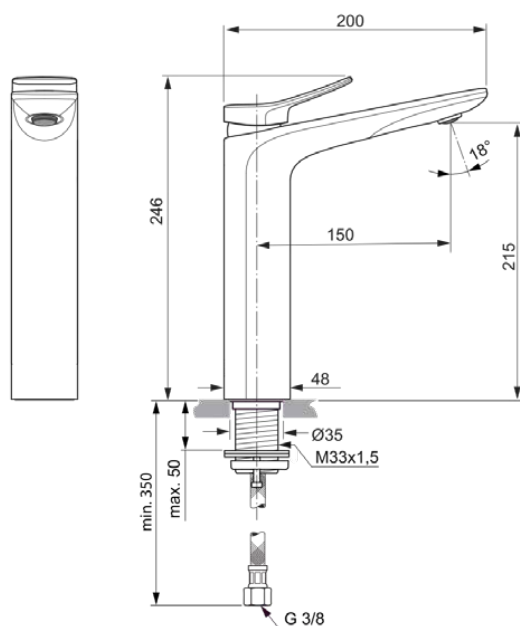

CONCA

BC758A2

CONCA | Wastafelmengkraan 48x200x246 mm, 150 mm sprong uitloop in brushed gold afwerking, 5 l/min (3 bar), zonder waste | Ecoflow, EPD, FirmaFlow, PVD technologie

Afbeelding & technische tekening

Algemene informatie

Productcategorie:	Wastafelmengkranen
Producttype:	Wastafelmengkraan
Merk:	Ideal Standard
Collectie:	CONCA
Ontwerper:	Palomba Serafini Associati
Colour:	A2 - Brushed Gold
Afwerking van het oppervlak:	satijn
Hoogte (mm):	246
Breedte (mm):	48
Lengte / sprong (mm):	200
Bevestigingswijze:	Schachtconstructie
Nettogewicht (kg):	2.05
EAN-code:	3800861085362

CONCA

BC758A2

CONCA | Wastafelmengkraan 48x200x246 mm, 150 mm sprong uitloop in brushed gold afwerking, 5 l/min (3 bar), zonder waste | Ecoflow, EPD, FirmaFlow, PVD technologie

Product specificaties

Lagedrukmodel:	Nee
Materiaal:	Metaal
Materiaal greep:	Metaal
Materiaalkwaliteit:	Messing
Maximale volumestroom bij 3 bar (l/min):	5
Maximale volumestroom bij 3 bar (l/min) voor alle uitgangen:	5
Max. debiet bij 3 bar (l) voor uitloop:	5
Maximale werkdruk (bar):	10
Minimale werkdruk (bar):	0.5
PVD technologie:	Ja
Type uitloop:	Vast
Uitloop type:	Gegoten
Streamtype:	Belucht
Oppervlakte dekking:	PVD
Afwerking van het oppervlak:	satijn
Draaibare uitloop:	Nee
Type straalregelaar:	Beluchter
Zichtbaarheid van de straalregelaar:	Zichtbaar
Verstelbare straalregelaar:	Nee
Anti-vandalisme straalregelaar:	Nee
Temperatuurbegrenzer:	Ja
Contactloze bediening:	Nee
Type greep:	Hendel
Type temperatuurregeling:	Handmatig bediend
Met afvoerplug:	Nee
Met rozet(ten):	Nee
Met volumestroombegrenzer:	Ja
Met grepen:	Ja
Met uitloop:	Ja
Met uittrekbare handdouche:	Nee
Met afvoerset:	Nee
M24x1	
EasyFix technologie:	Nee
Bevestigingswijze:	Schachtconstructie
Bevestigingswijze:	Kraangat