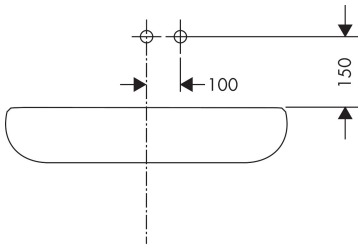

Kenmerken

- voorsprong uitloop 225 mm
- greepvariant: rechte greep
- vaste uitloop
- straalsoort: normale straal
- maximale doorstroomhoeveelheid bij 3 bar: 5 l/min
- keramisch kardoos
- zonder wastegarnituur, met afvoerplug (art.nr. 50001)
- materiaal afvoergarnituur: metaal
- de greep kan rechts of links worden geplaatst, afhankelijk van de montage van het inbouwdeel
- EU taxonomie: max 6l/min - draagt substantieel bij aan duurzaamheid

Benodigde onderdelen

Product foto	Artikelnaam	Art.nr.	Prijs
	hansgrohe Inbouwdeel voor ééngreeps wastafelkraan wandmontage	13622180	224,67

Merk hansgrohe
 Artikelnaam **Talis E** ééngreeps wastafelmengkraan afbouwdeel voor wandmontage, plaat, voorsprong 225 mm en PushOpen afvoerplug
 Art.nr. 71734700
 Oppervlakte Mat wit
 Netto prijs 397,18 EUR

Stroomschema

Merk	hansgrohe
Artikelnaam	Talis E ééngreeps wastafelmengkraan afbouwdeel voor wandmontage, plaat, voorsprong 225 mm en PushOpen afvoerplug
Art.nr.	71734700
Oppervlakte	Mat wit
Netto prijs	397,18 EUR

Installatievoorbeelden

i Afmetingen kunnen variëren vanwege keramische toleranties die verband houden met het productieproces.

Merk	hansgrohe
Artikelnaam	Talis E ééngreeps wastafelmengkraan afbouwdeel voor wandmontage, plaat, voorsprong 225 mm en PushOpen afvoerplug
Art.nr.	71734700
Oppervlakte	Mat wit
Netto prijs	397,18 EUR