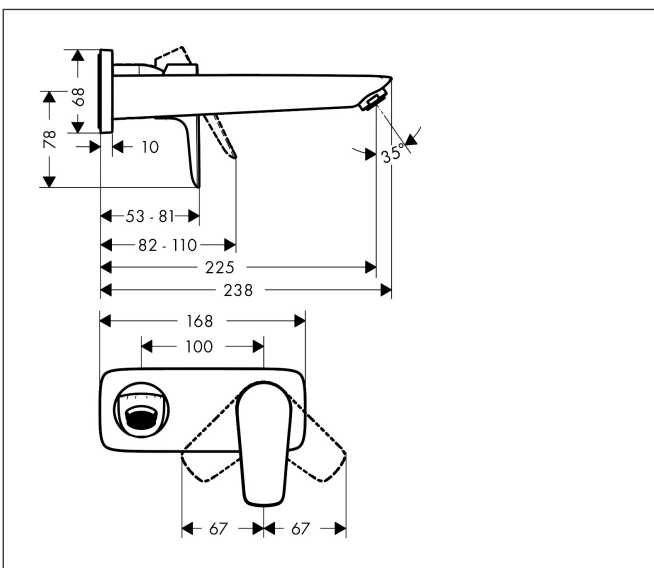

Merk	hansgrohe
Artikelnaam	Talis E ééngreeps wastafelmengkraan afbouwdeel voor wandmontage, plaat, voorsprong 225 mm en PushOpen afvoerplug
Art.nr.	71734700
Oppervlakte	Mat wit
Netto prijs	397,18 EUR

Product foto

Kenmerken

- voorsprong uitloop 225 mm
- greepvariant: rechte greep
- vaste uitloop
- straalsoort: normale straal
- maximale doorstroomhoeveelheid bij 3 bar: 5 l/min
- keramisch kardoos
- zonder wastegarnituur, met afvoerplug (art.nr. 50001)
- materiaal afvoergarnituur: metaal
- de greep kan rechts of links worden geplaatst, afhankelijk van de montage van het inbouwdeel
- EU taxonomie: max 6l/min - draagt substantieel bij aan duurzaamheid

Maat tekeningen

Technologie

Merk	hansgrohe
Artikelnaam	Talis E ééngreeps wastafelmengkraan afbouwdeel voor wandmontage, plaat, voorsprong 225 mm en PushOpen afvoerplug
Art.nr.	71734700
Oppervlakte	Mat wit
Netto prijs	397,18 EUR

Installatievoorbeelden

i Afmetingen kunnen variëren vanwege keramische toleranties die verband houden met het productieproces.

Merk	hansgrohe
Artikelnaam	Talis E ééngreeps wastafelmengkraan afbouwdeel voor wandmontage, plaat, voorsprong 225 mm en PushOpen afvoerplug
Art.nr.	71734700
Oppervlakte	Mat wit
Netto prijs	397,18 EUR