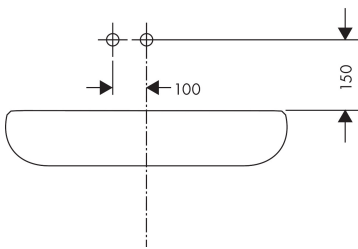

Kenmerken

- voorsprong uitloop 225 mm
- greepvariant: rechte greep
- vaste uitloop
- straalsoort: normale straal
- maximale doorstroomhoeveelheid bij 3 bar: 5 l/min
- keramisch kardoos
- zonder wastegarnituur, met afvoerplug (art.nr. 50001)
- materiaal afvoergarnituur: metaal
- de greep kan rechts of links worden geplaatst, afhankelijk van de montage van het inbouwdeel
- EU taxonomie: max 6l/min - draagt substantieel bij aan duurzaamheid

Benodigde onderdelen

Product foto	Artikelnaam	Art.nr.	Prijs
	hansgrohe Inbouwdeel voor ééngreeps wastafelkraan wandmontage	13622180	224,67

Merk hansgrohe
 Artikelnaam **Talis E** ééngreeps wastafelmengkraan afbouwdeel voor wandmontage, plaat, voorsprong 225 mm en PushOpen afvoerplug
 Art.nr. 71734700
 Oppervlakte Mat wit
 Netto prijs 397,18 EUR

Stroomschema

Merk	hansgrohe
Artikelnaam	Talis E ééngreeps wastafelmengkraan afbouwdeel voor wandmontage, plaat, voorsprong 225 mm en PushOpen afvoerplug
Art.nr.	71734700
Oppervlakte	Mat wit
Netto prijs	397,18 EUR

Installatievoorbeelden

i Afmetingen kunnen variëren vanwege keramische toleranties die verband houden met het productieproces.

Merk	hansgrohe
Artikelnaam	Talis E ééngreeps wastafelmengkraan afbouwdeel voor wandmontage, plaat, voorsprong 225 mm en PushOpen afvoerplug
Art.nr.	71734700
Oppervlakte	Mat wit
Netto prijs	397,18 EUR