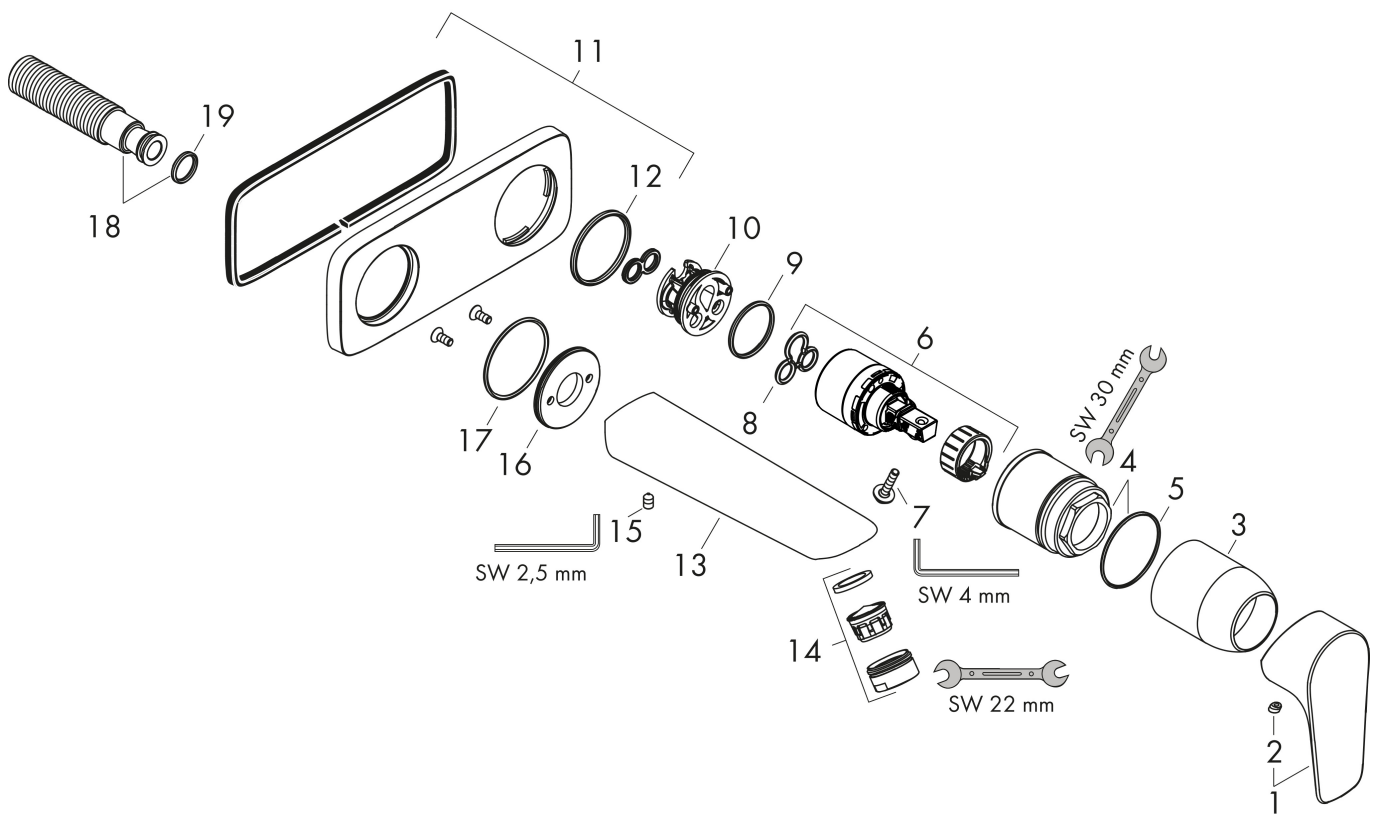

Kenmerken

- voorsprong uitloop 225 mm
- greepvariant: rechte greep
- vaste uitloop
- straalsoort: normale straal
- maximale doorstroomhoeveelheid bij 3 bar: 5 l/min
- keramisch kardoos
- zonder wastegarnituur, met afvoerplug (art.nr. 50001)
- materiaal afvoergarnituur: metaal
- de greep kan rechts of links worden geplaatst, afhankelijk van de montage van het inbouwdeel
- EU taxonomie: max 6l/min - draagt substantieel bij aan duurzaamheid

Stroomschema

Merk	hansgrohe
Artikelnaam	Talis E ééngreeps wastafelmengkraan afbouwdeel voor wandmontage, plaat, voorsprong 225 mm en PushOpen afvoerplug
Art.nr.	71734700
Oppervlakte	Mat wit
Netto prijs	397,18 EUR

Installatievoorbeelden

i Afmetingen kunnen variëren vanwege keramische toleranties die verband houden met het productieproces.

Merk	hansgrohe
Artikelnaam	Talis E ééngreeps wastafelmengkraan afbouwdeel voor wandmontage, plaat, voorsprong 225 mm en PushOpen afvoerplug
Art.nr.	71734700
Oppervlakte	Mat wit
Netto prijs	397,18 EUR

Explosietekening voor bouwjaar: >11/19

Merk	hansgrohe
Artikelnaam	Talis E ééngreeps wastafelmengkraan afbouwdeel voor wandmontage, plaat, voorsprong 225 mm en PushOpen afvoerplug
Art.nr.	71734700
Oppervlakte	Mat wit
Netto prijs	397,18 EUR