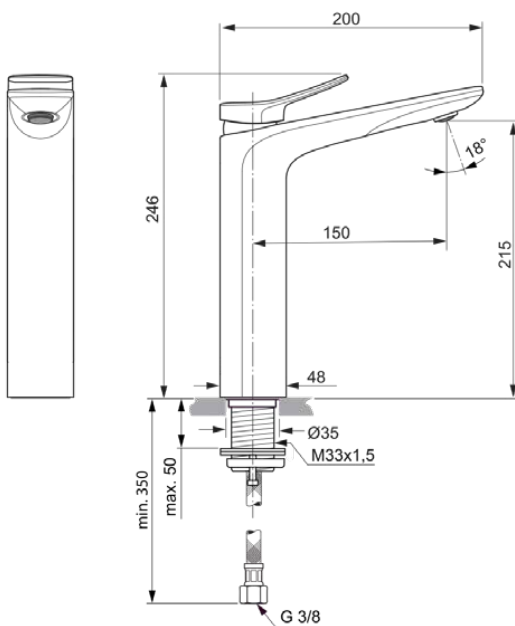

## BC758A5

CONCA | Wastafelmengkraan 48x200x246 mm, 150 mm sprong uitloop in magnetic grey afwerking, 5 l/min (3 bar), zonder waste | Ecoflow, EPD, FirmaFlow, PVD technologie

### Algemene informatie

Productcategorie:	Wastafelmengkranen
Producttype:	Wastafelmengkraan
Merk:	Ideal Standard
Collectie:	CONCA
Ontwerper:	Palomba Serafini Associati
Colour:	A5 - Magnetic Grey
Afwerking van het oppervlak:	satijn
Hoogte (mm):	246
Breedte (mm):	48
Lengte / sprong (mm):	200
Bevestigingswijze:	Schachtconstructie
Nettogewicht (kg):	2.05
EAN-code:	3800861085683