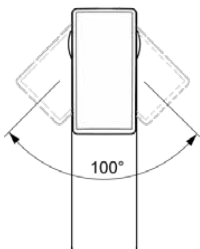

CONCA

BC758A5

CONCA | Wastafelmengkraan 48x200x246 mm, 150 mm sprong uitloop in magnetic grey afwerking, 5 l/min (3 bar), zonder waste | Ecoflow, EPD, FirmaFlow, PVD technologie

Afbeelding & technische tekening

Algemene informatie

Productcategorie:	Wastafelmengkranen
Producttype:	Wastafelmengkraan
Merk:	Ideal Standard
Collectie:	CONCA
Ontwerper:	Palomba Serafini Associati
Colour:	A5 - Magnetic Grey
Afwerking van het oppervlak:	satijn
Hoogte (mm):	246
Breedte (mm):	48
Lengte / sprong (mm):	200
Bevestigingswijze:	Schachtconstructie
Nettogewicht (kg):	2.05
EAN-code:	3800861085683

Kenmerken

Ecoflow	EPD	EPD
FirmaFlow	PVD	PVD technologie

Downloads

- [EPD](#)
- [Declaration of Conformity](#)
- [Installation Guide](#)
- [Spare Parts List](#)

Productnormen & certificeringen

Normen:	EN 248 | DIN 4109-1 | EN 817
Naam van het ACS-certificaat:	19 ACC LY 744
Naam van het BGCC-certificaat:	14-NURVSPSRB-4110
Aansluitdraad van de straalregelaar:	

Product specificaties

Aantal grepen:	1
BlueStart technologie:	Nee
Kleurcode:	A5
Kleuomschrijving:	magnetic grey
Cool Body Technologie:	Nee
DVGW intrinsiek veilig:	Nee
FirmaFlow mengpatroon:	Ja
Toepassing greep:	Volume & temperatuurregeling
Positie greep:	Bovenkant
Ideal Pure technologie:	Nee
Met kettingoog:	Nee
Geïntegreerde elektronica:	Nee