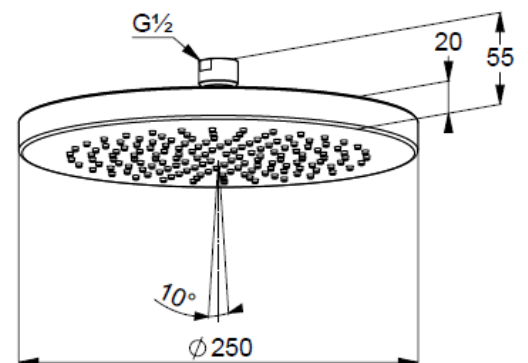

Technische Daten/ Technical Data

KLUDI A-QA
Kopfbrause 1 S
250 mm
DN 15

Artikel- Nr.: 6651139-00

Oberfläche:
39 mattschwarz

Artikeltext
Hersteller KLUDI GmbH & Co. KG
Typ: KLUDI A-QA
Kopfbrause 1 S
250 mm
Artikel- Nr.: 6651139-00

Kopfbrause 1 S
mit einer Strahlart
mit Kalkschnellreinigung
Durchflussmenge bei 3 bar 37 l/min.
Anschlussgewinde G1/2
mit Kugelgelenk
Ø 250 mm
Siebdichtung

Produktabbildung/ Product picture

Maßzeichnung/ Dimensional drawing