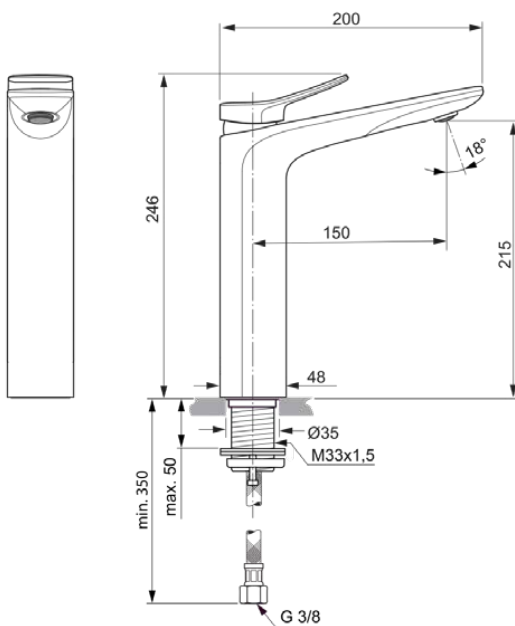

CONCA

BC758AA

CONCA | Wastafelmengkraan 48x200x246 mm, 150 mm sprong uitloop in chroom afwerking, 5 l/min (3 bar), zonder waste | Ecoflow, EPD, FirmaFlow, SmartShine

Afbeelding & technische tekening

Algemene informatie

Productcategorie:	Wastafelmengkranen
Producttype:	Wastafelmengkraan
Merk:	Ideal Standard
Collectie:	CONCA
Ontwerper:	Palomba Serafini Associati
Colour:	AA - Chroom
Afwerking van het oppervlak:	glanzend
Hoogte (mm):	246
Breedte (mm):	48
Lengte / sprong (mm):	200
Bevestigingswijze:	Schachtconstructie
Nettogewicht (kg):	2.05
EAN-code:	3800861084723

CONCA

BC758AA

CONCA | Wastafelmengkraan 48x200x246 mm, 150 mm sprong uitloop in chroom afwerking, 5 l/min (3 bar), zonder waste | Ecoflow, EPD, FirmaFlow, SmartShine

Product specificaties

Lagedrukmodel:	Nee
Materiaal:	Metaal
Materiaal greep:	Metaal
Materiaalkwaliteit:	Messing
Maximale volumestroom bij 3 bar (l/min):	5
Maximale volumestroom bij 3 bar (l/min) voor alle uitgangen:	5
Max. debiet bij 3 bar (l) voor uitloop:	5
Maximale werkdruk (bar):	10
Minimale werkdruk (bar):	0.5
PVD technologie:	Nee
SmartShine:	Ja
Type uitloop:	Vast
Uitloop type:	Gegoten
Streamtype:	Belucht
Oppervlakte dekking:	verchroomd
Afwerking van het oppervlak:	glanzend
Draaibare uitloop:	Nee
Type straalregelaar:	Beluchter
Zichtbaarheid van de straalregelaar:	Zichtbaar
Verstelbare straalregelaar:	Nee
Anti-vandalisme straalregelaar:	Nee
Temperatuurbegrenzer:	Ja
Contactloze bediening:	Nee
Type greep:	Hendel
Type temperatuurregeling:	Handmatig bediend
Met afvoerplug:	Nee
Met rozet(ten):	Nee
Met volumestroombegrenzer:	Ja
Met grepen:	Ja
Met uitloop:	Ja
Met uittrekbare handdouche:	Nee
Met afvoerset:	Nee
M24x1	
EasyFix technologie:	Nee
Bevestigingswijze:	Schachtconstructie
Bevestigingswijze:	Kraangat