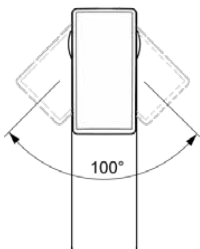

CONCA

BC758AA

CONCA | Wastafelmengkraan 48x200x246 mm, 150 mm sprong uitloop in chroom afwerking, 5 l/min (3 bar), zonder waste | Ecoflow, EPD, FirmaFlow, SmartShine

Afbeelding & technische tekening

Algemene informatie

Productcategorie:	Wastafelmengkranen
Producttype:	Wastafelmengkraan
Merk:	Ideal Standard
Collectie:	CONCA
Ontwerper:	Palomba Serafini Associati
Colour:	AA - Chroom
Afwerking van het oppervlak:	glanzend
Hoogte (mm):	246
Breedte (mm):	48
Lengte / sprong (mm):	200
Bevestigingswijze:	Schachtconstructie
Nettogewicht (kg):	2.05
EAN-code:	3800861084723

CONCA

BC758AA

CONCA | Wastafelmengkraan 48x200x246 mm, 150 mm sprong uitloop in chroom afwerking, 5 l/min (3 bar), zonder waste | Ecoflow, EPD, FirmaFlow, SmartShine

Product specificaties

Lagedrukmodel:	Nee
Materiaal:	Metaal
Materiaal greep:	Metaal
Materiaalkwaliteit:	Messing
Maximale volumestroom bij 3 bar (l/min):	5
Maximale volumestroom bij 3 bar (l/min) voor alle uitgangen:	5
Max. debiet bij 3 bar (l) voor uitloop:	5
Maximale werkdruk (bar):	10
Minimale werkdruk (bar):	0.5
PVD technologie:	Nee
SmartShine:	Ja
Type uitloop:	Vast
Uitloop type:	Gegoten
Streamtype:	Belucht
Oppervlakte dekking:	verchroomd
Afwerking van het oppervlak:	glanzend
Draaibare uitloop:	Nee
Type straalregelaar:	Beluchter
Zichtbaarheid van de straalregelaar:	Zichtbaar
Verstelbare straalregelaar:	Nee
Anti-vandalisme straalregelaar:	Nee
Temperatuurbegrenzer:	Ja
Contactloze bediening:	Nee
Type greep:	Hendel
Type temperatuurregeling:	Handmatig bediend
Met afvoerplug:	Nee
Met rozet(ten):	Nee
Met volumestroombegrenzer:	Ja
Met grepen:	Ja
Met uitloop:	Ja
Met uittrekbare handdouche:	Nee
Met afvoerset:	Nee
M24x1	
EasyFix technologie:	Nee
Bevestigingswijze:	Schachtconstructie
Bevestigingswijze:	Kraangat