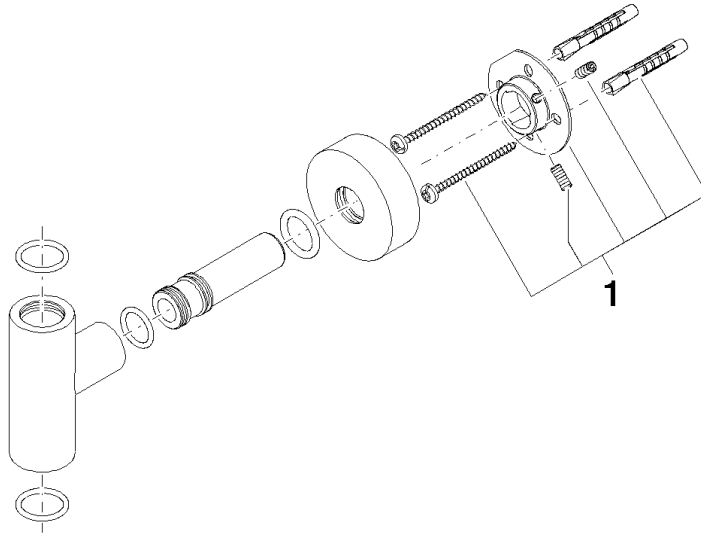

Befestigung für Brause Stand T-Stück - Chrom

90 17 11 037 00

Befestigung für Brause Stand T-Stück - Chrom

90 17 11 037 00

Befestigung für Brause Stand T-Stück - Chrom

90 17 11 037 00

Befestigung für Brause Stand T-Stück - Chrom

90 17 11 037 00

Befestigung für Brause Stand T-Stück - Chrom

90 17 11 037 00

Ersatzteilstückliste

Nr.	Artikelnummer	Benennung	Verbaumenge	Lieferzeit
	05 17 20 707 00 90	Befestigungssatz 50 x 50 x 10 mm -	1	2