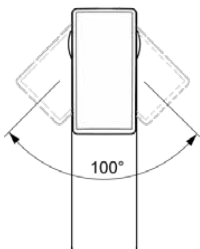

CONCA

BC758GN

CONCA | Wastafelmengkraan 48x200x246 mm, 150 mm sprong uitloop in Silver Storm afwerking, 5 l/min (3 bar), zonder waste | Ecoflow, EPD, FirmaFlow, PVD technologie

Afbeelding & technische tekening

Algemene informatie

Productcategorie:	Wastafelmengkranen
Producttype:	Wastafelmengkraan
Merk:	Ideal Standard
Collectie:	CONCA
Ontwerper:	Palomba Serafini Associati
Colour:	GN - Silver Storm
Afwerking van het oppervlak:	satijn
Hoogte (mm):	246
Breedte (mm):	48
Lengte / sprong (mm):	200
Bevestigingswijze:	Schachtconstructie
Nettogewicht (kg):	2.05
EAN-code:	3800861085041

CONCA

BC758GN

CONCA | Wastafelmengkraan 48x200x246 mm, 150 mm sprong uitloop in Silver Storm afwerking, 5 l/min (3 bar), zonder waste | Ecoflow, EPD, FirmaFlow, PVD technologie

Product specificaties

Lagedrukmodel:	Nee
Materiaal:	Metaal
Materiaal greep:	Metaal
Materiaalkwaliteit:	Messing
Maximale volumestroom bij 3 bar (l/min):	5
Maximale volumestroom bij 3 bar (l/min) voor alle uitgangen:	5
Max. debiet bij 3 bar (l) voor uitloop:	5
Maximale werkdruk (bar):	10
Minimale werkdruk (bar):	0.5
PVD technologie:	Ja
Type uitloop:	Vast
Uitloop type:	Gegoten
Streamtype:	Belucht
Oppervlakte dekking:	PVD
Afwerking van het oppervlak:	satijn
Draaibare uitloop:	Nee
Type straalregelaar:	Beluchter
Zichtbaarheid van de straalregelaar:	Zichtbaar
Verstelbare straalregelaar:	Nee
Anti-vandalisme straalregelaar:	Nee
Temperatuurbegrenzer:	Ja
Contactloze bediening:	Nee
Type greep:	Hendel
Type temperatuurregeling:	Handmatig bediend
Met afvoerplug:	Nee
Met rozet(ten):	Nee
Met volumestroombegrenzer:	Ja
Met grepen:	Ja
Met uitloop:	Ja
Met uittrekbare handdouche:	Nee
Met afvoerset:	Nee
M24x1	
EasyFix technologie:	Nee
Bevestigingswijze:	Schachtconstructie
Bevestigingswijze:	Kraangat