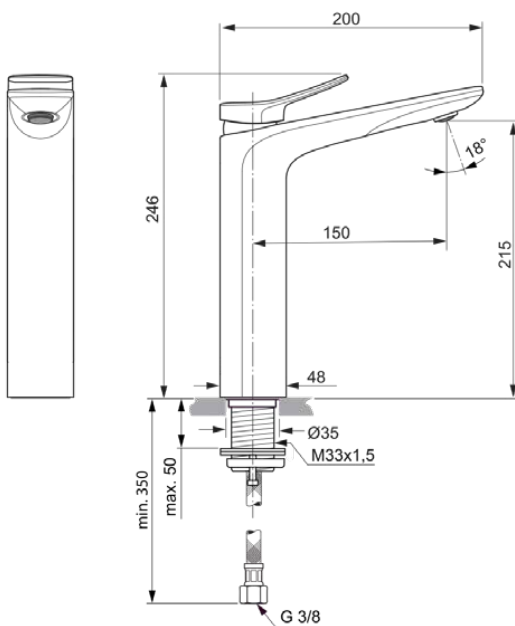

CONCA

BC758GN

CONCA | Wastafelmengkraan 48x200x246 mm, 150 mm sprong uitloop in Silver Storm afwerking, 5 l/min (3 bar), zonder waste | Ecoflow, EPD, FirmaFlow, PVD technologie

Afbeelding & technische tekening

Algemene informatie

Productcategorie:	Wastafelmengkranen
Producttype:	Wastafelmengkraan
Merk:	Ideal Standard
Collectie:	CONCA
Ontwerper:	Palomba Serafini Associati
Colour:	GN - Silver Storm
Afwerking van het oppervlak:	satijn
Hoogte (mm):	246
Breedte (mm):	48
Lengte / sprong (mm):	200
Bevestigingswijze:	Schachtconstructie
Nettogewicht (kg):	2.05
EAN-code:	3800861085041

CONCA

BC758GN

CONCA | Wastafelmengkraan 48x200x246 mm, 150 mm sprong uitloop in Silver Storm afwerking, 5 l/min (3 bar), zonder waste | Ecoflow, EPD, FirmaFlow, PVD technologie

Product specificaties

Lagedrukmodel:	Nee
Materiaal:	Metaal
Materiaal greep:	Metaal
Materiaalkwaliteit:	Messing
Maximale volumestroom bij 3 bar (l/min):	5
Maximale volumestroom bij 3 bar (l/min) voor alle uitgangen:	5
Max. debiet bij 3 bar (l) voor uitloop:	5
Maximale werkdruk (bar):	10
Minimale werkdruk (bar):	0.5
PVD technologie:	Ja
Type uitloop:	Vast
Uitloop type:	Gegoten
Streamtype:	Belucht
Oppervlakte dekking:	PVD
Afwerking van het oppervlak:	satijn
Draaibare uitloop:	Nee
Type straalregelaar:	Beluchter
Zichtbaarheid van de straalregelaar:	Zichtbaar
Verstelbare straalregelaar:	Nee
Anti-vandalisme straalregelaar:	Nee
Temperatuurbegrenzer:	Ja
Contactloze bediening:	Nee
Type greep:	Hendel
Type temperatuurregeling:	Handmatig bediend
Met afvoerplug:	Nee
Met rozet(ten):	Nee
Met volumestroombegrenzer:	Ja
Met grepen:	Ja
Met uitloop:	Ja
Met uittrekbare handdouche:	Nee
Met afvoerset:	Nee
M24x1	
EasyFix technologie:	Nee
Bevestigingswijze:	Schachtconstructie
Bevestigingswijze:	Kraangat