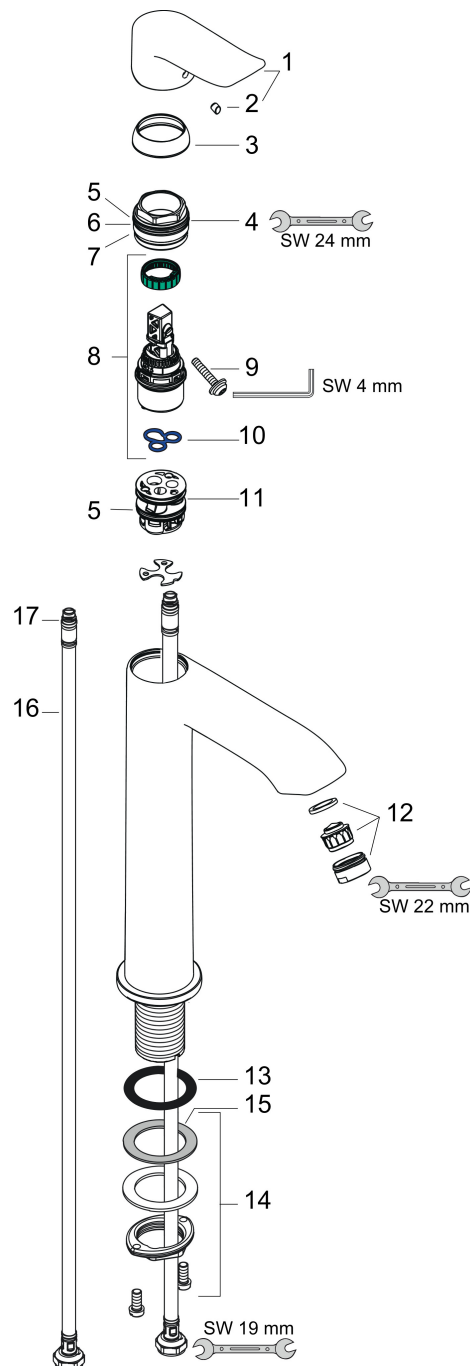

Merk	hansgrohe
Artikelnaam	Metris ééngreeps wastafelmengkraan 200 zonder afvoer
Art.nr.	31185000
Oppervlakte	chrom
Netto prijs	350,24 EUR

Product foto

Maat tekeningen

Kenmerken

- ComfortZone: 200
- voorsprong uitloop 141 mm
- uitloophoogte: 193 mm
- greepvariant: rechte greep
- vaste uitloop
- straalsoort: normale straal
- maximale doorstroomhoeveelheid bij 3 bar: 5 l/min
- keramisch kardoes
- EU taxonomie: max 6l/min - draagt substantieel bij aan duurzaamheid

Technologie

Certificaat

Merk hansgrohe
 Artikelnaam **Metris** ééngreeps wastafelmengkraan 200 zonder afvoer
 Art.nr. 31185000
 Oppervlakte chroom
 Netto prijs 350,24 EUR

Stroomschema

Merk	hansgrohe
Artikelnaam	Metris ééngreeps wastafelmengkraan 200 zonder afvoer
Art.nr.	31185000
Oppervlakte	chrom
Netto prijs	350,24 EUR

Explosietekening voor bouwjaar: >04/17

Merk	hansgrohe
Artikelnaam	Metris ééngreeps wastafelmengkraan 200 zonder afvoer
Art.nr.	31185000
Oppervlakte	chrom
Netto prijs	350,24 EUR

Onderdelen voor bouwjaar: >04/17

Pos	Beschrijving	Art.nr.	Prijs
1	greep	95520000	32,70
2	greepstop	96338000	3,00
3	afdekkap	98863000	40,60
4	moer	98864000	32,70
5	O-ring 23x2	98398000	3,00
6	O-ring 27x1,5	92527000	7,70
7	O-ring 25x1,5	98146000	4,80
8	kardoes compl.	97685000	52,00
9	borgschroef	95140000	4,80
10	dichting	98865000	25,70
11	kardoesadapter	98866000	25,70
12	perlator M24x1 (5 l/min)	13185000	15,44
13	vlakdichting	98749000	4,80
14	schachtbevestigingsset compl. (Ø 32)	13961000	20,40
15	stelring	97548000	3,00
16	aansluitslang 600 mm M8x0,75 G3/8	96556000	20,40
17	O-ring 6,6x1,6	93019000	3,00