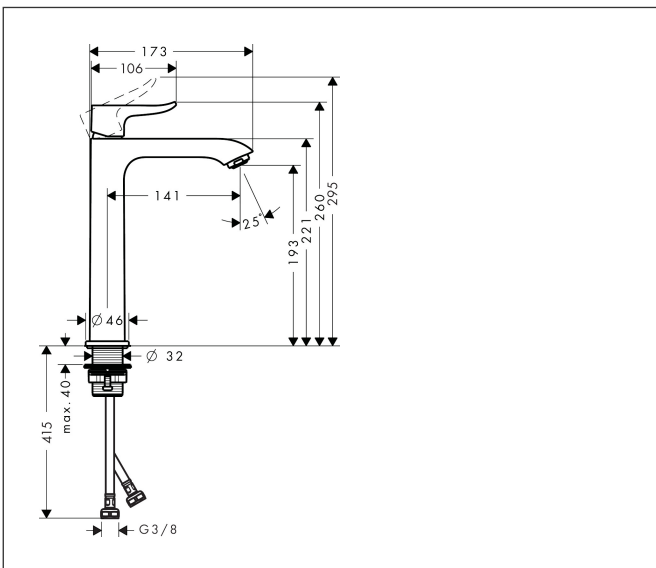

Merk	hansgrohe
Artikelnaam	Metris ééngreeps wastafelmengkraan 200 zonder afvoer
Art.nr.	31185000
Oppervlakte	chrom
Netto prijs	350,24 EUR

Product foto

Maat tekeningen

Kenmerken

- ComfortZone: 200
- voorsprong uitloop 141 mm
- uitloophoogte: 193 mm
- greepvariant: rechte greep
- vaste uitloop
- straalsoort: normale straal
- maximale doorstroomhoeveelheid bij 3 bar: 5 l/min
- keramisch kardoes
- EU taxonomie: max 6l/min - draagt substantieel bij aan duurzaamheid

Technologie

Certificaat

Merk hansgrohe
 Artikelnaam **Metris** ééngreeps wastafelmengkraan 200 zonder afvoer
 Art.nr. 31185000
 Oppervlakte chroom
 Netto prijs 350,24 EUR

Stroomschema

Merk	hansgrohe
Artikelnaam	Metris ééngreeps wastafelmengkraan 200 zonder afvoer
Art.nr.	31185000
Oppervlakte	chrom
Netto prijs	350,24 EUR

Explosietekening voor bouwjaar: >04/17

Merk	hansgrohe
Artikelnaam	Metris ééngreeps wastafelmengkraan 200 zonder afvoer
Art.nr.	31185000
Oppervlakte	chrom
Netto prijs	350,24 EUR

Onderdelen voor bouwjaar: >04/17

Pos	Beschrijving	Art.nr.	Prijs
1	greep	95520000	32,70
2	greepstop	96338000	3,00
3	afdekkap	98863000	40,60
4	moer	98864000	32,70
5	O-ring 23x2	98398000	3,00
6	O-ring 27x1,5	92527000	7,70
7	O-ring 25x1,5	98146000	4,80
8	kardoes compl.	97685000	52,00
9	borgschroef	95140000	4,80
10	dichting	98865000	25,70
11	kardoesadapter	98866000	25,70
12	perlator M24x1 (5 l/min)	13185000	15,44
13	vlakdichting	98749000	4,80
14	schachtbevestigingsset compl. (Ø 32)	13961000	20,40
15	stelring	97548000	3,00
16	aansluitslang 600 mm M8x0,75 G3/8	96556000	20,40
17	O-ring 6,6x1,6	93019000	3,00