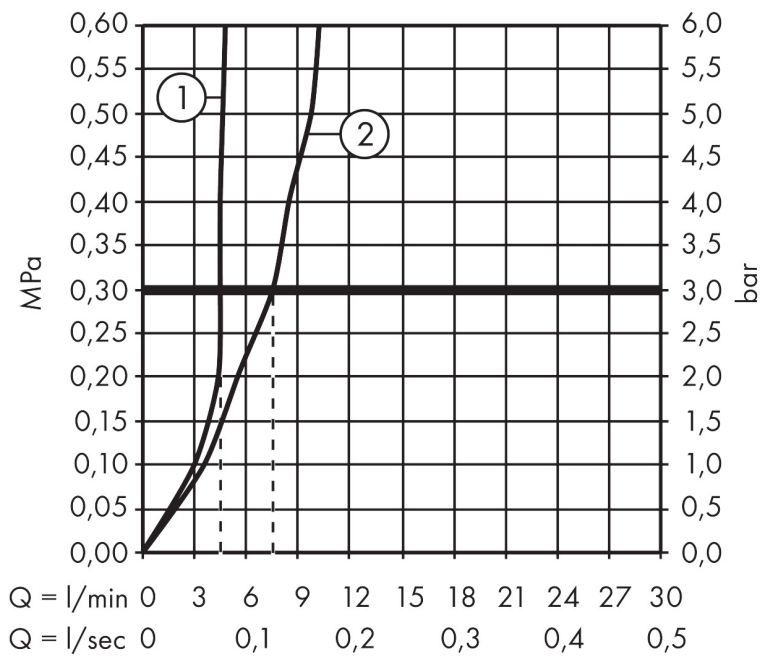

Merk hansgrohe
 Artikelnaam **Talis E** 3-gats wastafelkraan met trekwaste
 Art.nr. 71733670
 Oppervlakte Mat zwart
 Netto prijs 453,34 EUR

Stroomschema

Merk hansgrohe
 Artikelnaam **Talis E** 3-gats wastafelkraan met trekwaste
 Art.nr. 71733670
 Oppervlakte Mat zwart
 Netto prijs 453,34 EUR

Explosietekening voor bouwjaar: >07/19

Merk	hansgrohe
Artikelnaam	Talis E 3-gats wastafelkraan met trekwaste
Art.nr.	71733670
Oppervlakte	Mat zwart
Netto prijs	453,34 EUR

Onderdelen voor bouwjaar: >07/19

Pos	Beschrijving	Art.nr.	Prijs
1	uitloop compl.	92785670	170,60
2	perlator M24x1 (5 l/min)	13185670	24,90
3	O-ring 18x2,5	98139000	3,00
4	rozet Ø 53 mm	95272670	78,00
5	O-ring 40x3	92634000	3,00
6	O-ring 11x2	98127000	3,00
7	schachtbevestigingsset compl. (Ø 32)	13961000	20,40
8	stelring	97548000	3,00
9	aansluitslang 450 mm M8x0,75 G3/8	97206000	25,70
10	O-ring 7x1,5	98422000	3,00
11	dichtingsset	95581000	4,80
12	greep	92779670	78,00
13	greepadapter m. schroef	94184000	4,80
14	kleurringset, koud / warm	95819000	10,40
15	rozet Ø 52 mm	97285670	60,90
16	moer	92854000	16,60
17	O-Ring 32x2,5	96364000	20,40
18	bovendeel links sluitend	94008000	32,70
19	bovendeel rechts sluitend	94009000	32,70
20	aansluitslang 450 mm M10x1 G3/8	96507000	32,70
21	O-ring 8x1,75	97827000	3,00
22	trekstang	96657670	15,60
a	afvoergarnituur	94139670	137,30
b	schachtverlenging	13898000	64,30