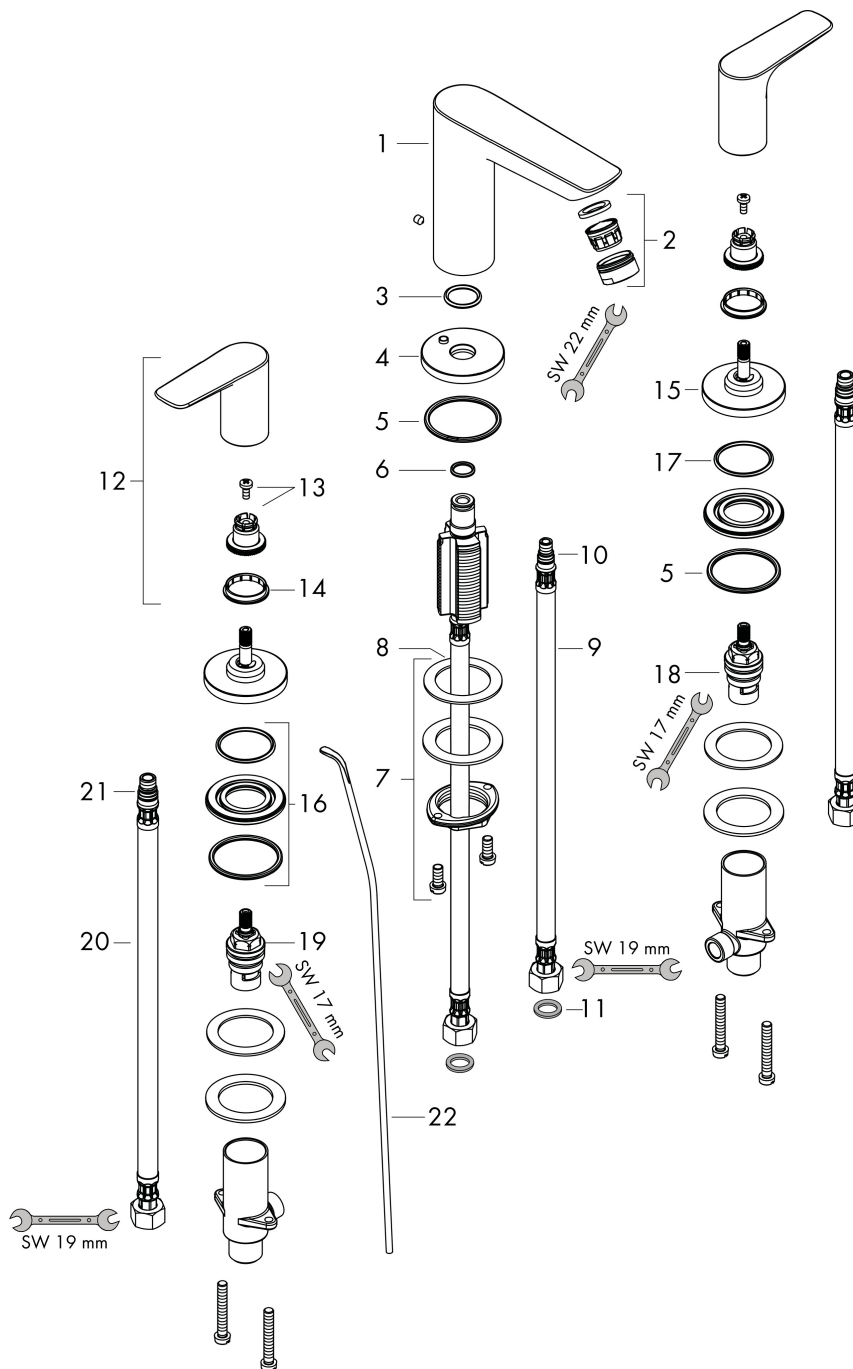

Merk hansgrohe
 Artikelnaam **Talis E** 3-gats wastafelkraan met trekwaste
 Art.nr. 71733670
 Oppervlakte Mat zwart
 Netto prijs 453,34 EUR

Stroomschema

Merk hansgrohe
 Artikelnaam **Talis E** 3-gats wastafelkraan met trekwaste
 Art.nr. 71733670
 Oppervlakte Mat zwart
 Netto prijs 453,34 EUR

Explosietekening voor bouwjaar: >07/19

Merk	hansgrohe
Artikelnaam	Talis E 3-gats wastafelkraan met trekwaste
Art.nr.	71733670
Oppervlakte	Mat zwart
Netto prijs	453,34 EUR

Onderdelen voor bouwjaar: >07/19

Pos	Beschrijving	Art.nr.	Prijs
1	uitloop compl.	92785670	170,60
2	perlator M24x1 (5 l/min)	13185670	24,90
3	O-ring 18x2,5	98139000	3,00
4	rozet Ø 53 mm	95272670	78,00
5	O-ring 40x3	92634000	3,00
6	O-ring 11x2	98127000	3,00
7	schachtbevestigingsset compl. (Ø 32)	13961000	20,40
8	stelring	97548000	3,00
9	aansluitslang 450 mm M8x0,75 G3/8	97206000	25,70
10	O-ring 7x1,5	98422000	3,00
11	dichtingsset	95581000	4,80
12	greep	92779670	78,00
13	greepadapter m. schroef	94184000	4,80
14	kleurringset, koud / warm	95819000	10,40
15	rozet Ø 52 mm	97285670	60,90
16	moer	92854000	16,60
17	O-Ring 32x2,5	96364000	20,40
18	bovendeel links sluitend	94008000	32,70
19	bovendeel rechts sluitend	94009000	32,70
20	aansluitslang 450 mm M10x1 G3/8	96507000	32,70
21	O-ring 8x1,75	97827000	3,00
22	trekstang	96657670	15,60
a	afvoergarnituur	94139670	137,30
b	schachtverlenging	13898000	64,30