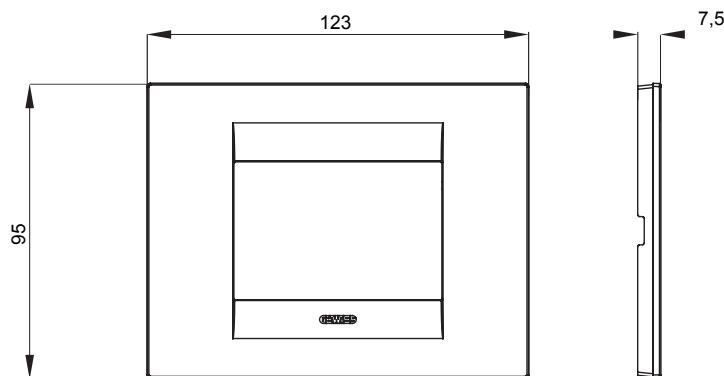

Serie van ChoruSmart huishoudelijke platen, gemaakt in een brede verscheidenheid aan vormen, kleuren, materialen en afwerkingen. Ze omvat vijf verschillende vormen (ONE, GEO, EGO, LUX, ICE en ICE Touch) voor rechthoekige dozen met een capaciteit tot 12 modules en drie verschillende vormen (ONE International, GEO International en LUX International) geschikt voor ronde/vierkante dozen, zowel enkelvoudig als gecombineerd in horizontale en verticale configuraties, met een capaciteit van 2 tot 2+2+2+2 modules. Alle platen van de ChoruSmart huishoudelijke serie gebruiken dezelfde steunen, zonder de behoefte aan aanvullende adapters. De serie omvat ook blanco platen, waterdichte IP55-platen en contourplaten.

Familie	GEO	Omschrijving	3 modules
Kleur	Titanium	Materiaal	Technopolymeer
Afwerking	Glimmend	Voor ondersteuning codes	GW16803, GW16803N
Gloeidraadtest	650 °C	Thermodruk met kogel	70 °C
Standaard	EN 60669-1	Electrocod	0110

### DIMENSIONAL